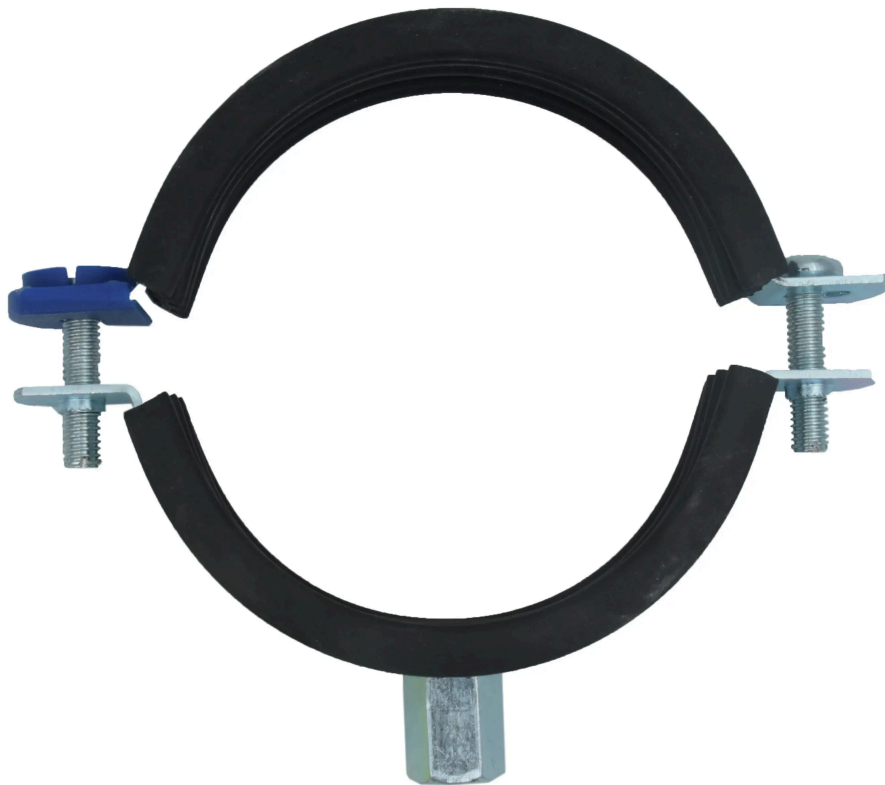

ROHRSCHELLE AUS GUMMI 74-80 MM

Part No
3804207

TECHNISCHE DATEN

ROHRSCHELLE AUS GUMMI 74-80 MM

TECHNISCHE DATEN

Part No	3804207
Zollkodex	73079910