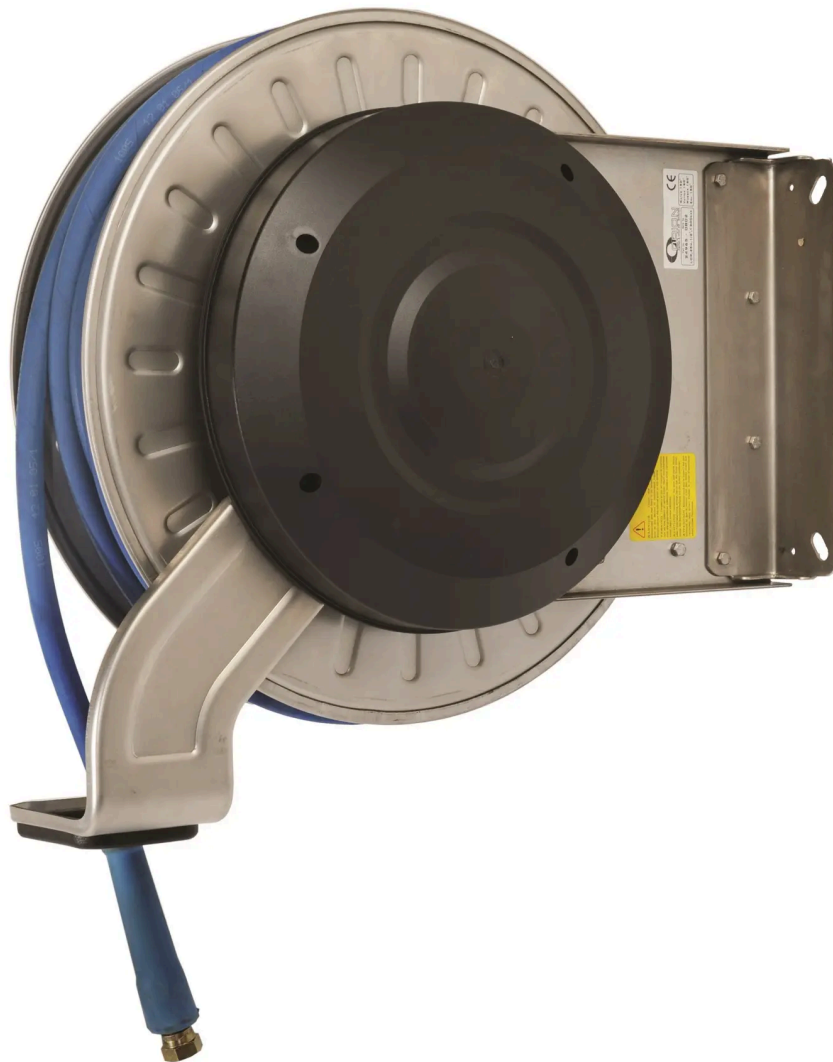

## **SCHLAUCHAUFROLLER LOR LUFT/WASSER 12,5 (1/2") MM (INCH) 30 M EDELSTAHL**

Part No  
45538RF

### SCHLAUCHAUFRÖLLER LOR LUFT/WASSER 12,5 (1/2") MM (INCH) 30 M EDELSTAHL

Schwere, offene Ausführung. Aus rostfreiem Stahl.

#### TECHNISCHE DATEN

Part No	45538RF
Medien	Luft/Wasser
Durchmesser	12,5 (1/2") mm (inch)
Eingang	1/2" IG BSP
Auslass	1/2" AG BSP
Max Arbeitsdruck	1,0 (10) MPa (bar)
Max temp.	70 °C
Schlauchlänge	30 m
Material	Edelstahl
Zollkodex	84798997

#### RELATED PRODUCTS

PART NO	BESCHREIBUNG
28924	Schwenkbare Wandhalterung aus Edelstahl für Schlauchaufroller der LOR-Serie