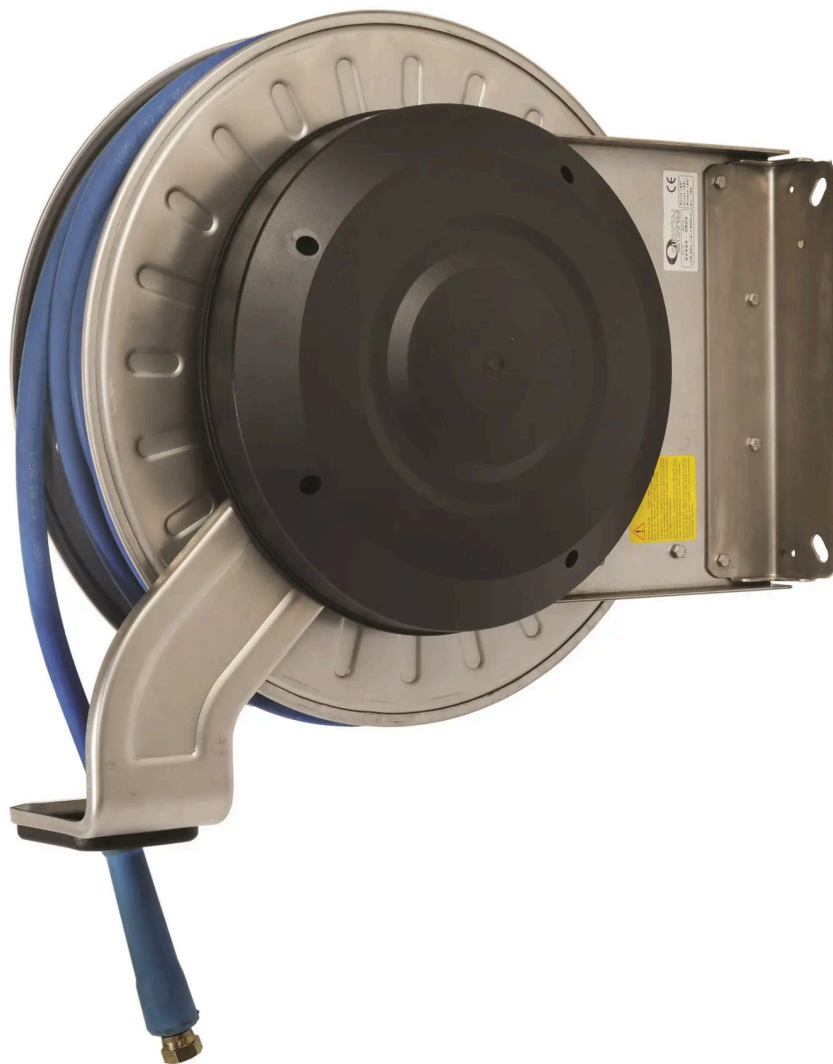

SCHLAUCHAUFRÖLLER LOR LUFT/WASSER 25 (1") MM (INCH) 15 M EDELSTAHL

Part No
45565RF

TECHNISCHE DATEN

SCHLAUCHAUFROLLER LOR LUFT/WASSER 25 (1") MM (INCH) 15 M EDELSTAHL

Schwere, offene Ausführung. Aus rostfreiem Stahl.

TECHNISCHE DATEN

Part No	45565RF
Medien	Luft/Wasser
Durchmesser	25 (1") mm (inch)
Eingang	1" IG BSP
Auslass	1" AG BSP
Max Arbeitsdruck	1,0 (10) MPa (bar)
Max temp.	70 °C
Schlauchlänge	15 m
Material	Edelstahl
Zollkodex	84798997

RELATED PRODUCTS

PART NO	BESCHREIBUNG
28924	Schwenkbare Wandhalterung aus Edelstahl für Schlauchaufroller der LOR-Serie