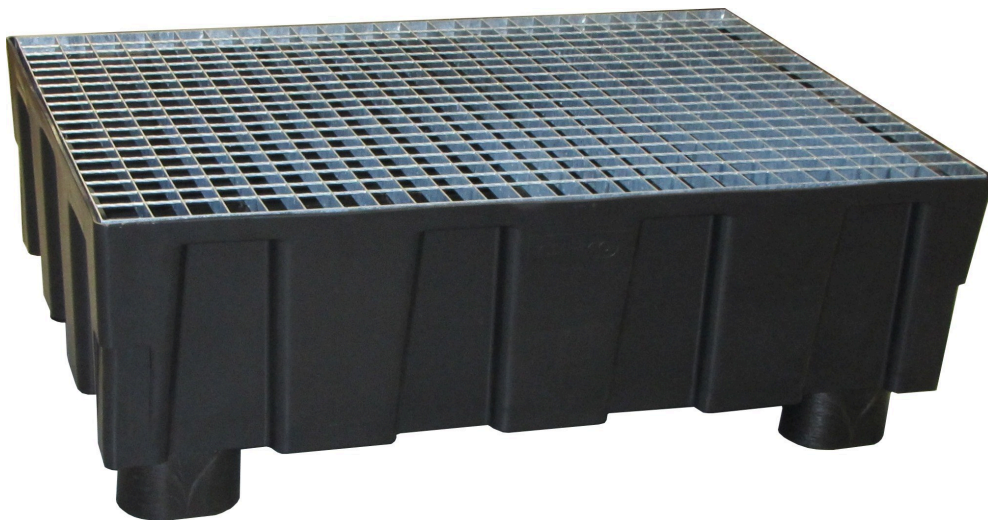

SICHERHEITSAUFFANGWANNE FÜR ZWEI FÄSSER.

Part No
29144

TECHNISCHE DATEN

SICHERHEITSAUFFANGWANNE FÜR ZWEI FÄSSER.

aus Kunststoff für zwei 200 l Fässer.

TECHNISCHE DATEN

Artikelnr.	29144
Durchmesser	1205 x 805 x 440 mm
Material	Polyethylen
Zollkodex	39233090