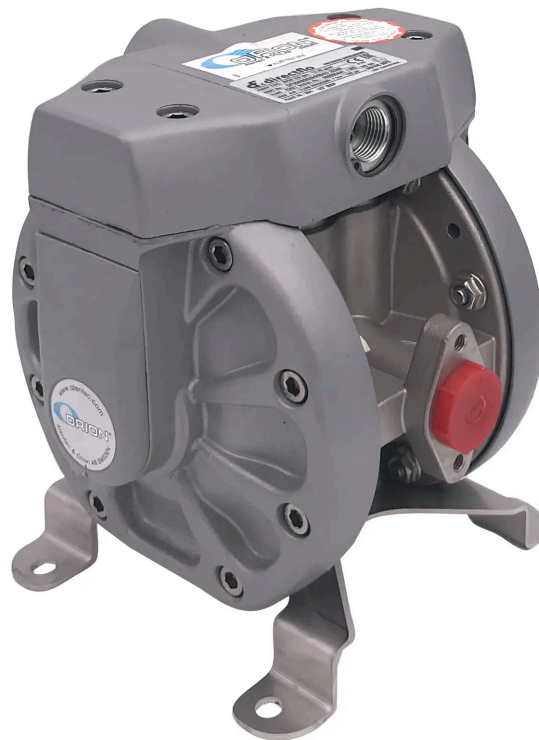

MEMBRANPUME 1:1 SCHEIBEWASSER/ADBLUE[®] 50 L/MIN ATEX

Part No
22241

TECHNISCHE DATEN

MEMBRANPUME 1:1 SCHEIBEWASSER/ADBLUE® 50 L/MIN ATEX

Doppeltwirkende, luftbetriebene Flüssigkeitspumpe aus Edelstahl für Adblue®, Scheibenwischerflüssigkeit usw.

TECHNISCHE DATEN

Part No	22241
Druckverhältnis	1:1
Kapazität	50 L/min
Luftanschluss	3/8" IG BSP
Max Luftdruck	0,8 (8) MPa (bar)
Eingang	1/2" IG BSP
Auslass	1/2" IG BSP
Zollkodex	84138100