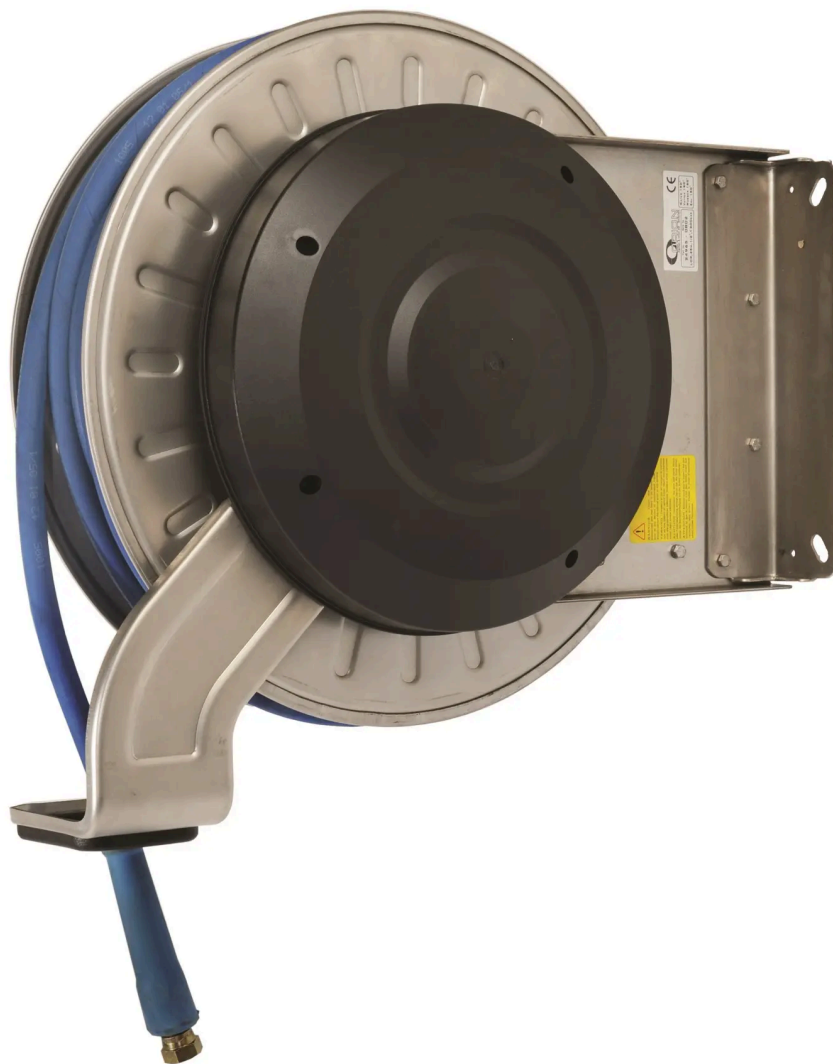

SCHLAUCHAUFRÖLLER LOR HEISSWASSER 10 (3/8") MM (INCH) 30 M EDELSTAHL

Part No
55528RF

TECHNISCHE DATEN

SCHLAUCHAUFROLLER LOR HEISSWASSER 10 (3/8") MM (INCH) 30 M EDELSTAHL

Offener schlauchaufroller schwerer ausführung für verschiedene medien. Aus edelstahl.

TECHNISCHE DATEN

Part No	55528RF
Medien	Heisswasser
Durchmesser	10 (3/8") mm (inch)
Eingang	3/8" IG BSP
Auslass	3/8" IG BSP
Max Arbeitsdruck	40 (400) MPa (bar)
Max temp.	150 °C
Schlauchlänge	30 m
Material	Edelstahl
Zollkodex	84798997

RELATED PRODUCTS

PART NO	BESCHREIBUNG
28924	Schwenkbare Wandhalterung aus Edelstahl für Schlauchaufroller der LOR-Serie