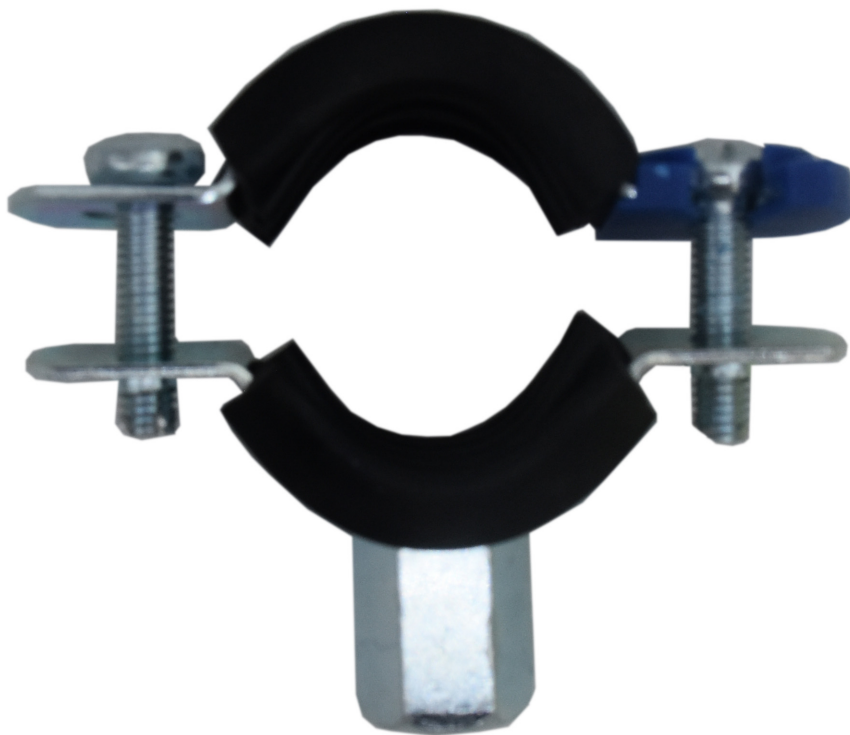

ROHRSCHELLE AUS GUMMI 20-23 MM

Part No
3804202

TECHNISCHE DATEN

ROHRSCHELLE AUS GUMMI 20-23 MM

TECHNISCHE DATEN

Artikelnr.	3804202
Zollkodex	73079910