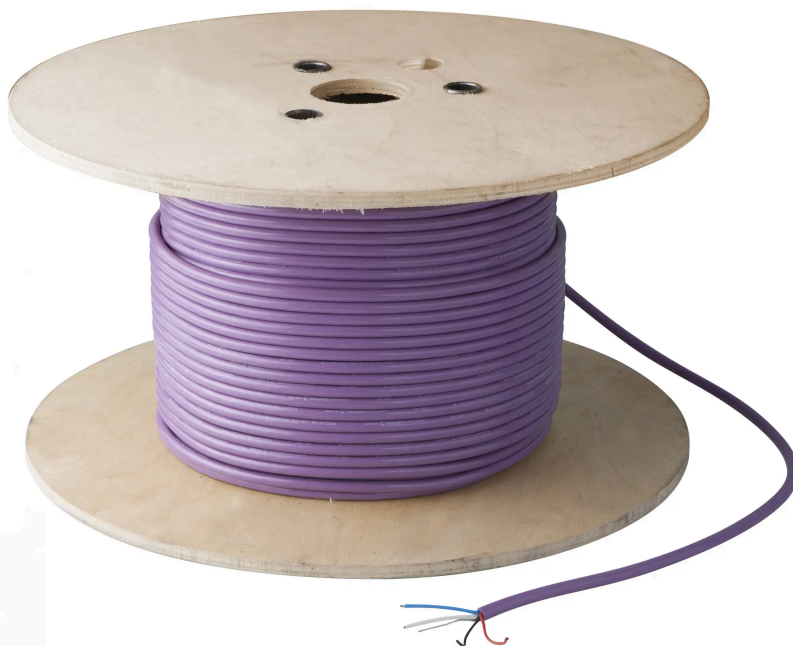

NEX.U.® CAN-BUS-KABEL, 250 METER TROMMEL

Part No
23890M250

TECHNISCHE DATEN

NEX·U·® CAN-BUS-KABEL, 250 METER TROMMEL

CAN-Bus-Kommunikationskabel (3082A 15/18AWG). Zum Verbinden von NEX·U·®-Komponenten.

TECHNISCHE DATEN

Part No	23890M250
Zollkodex	85444290