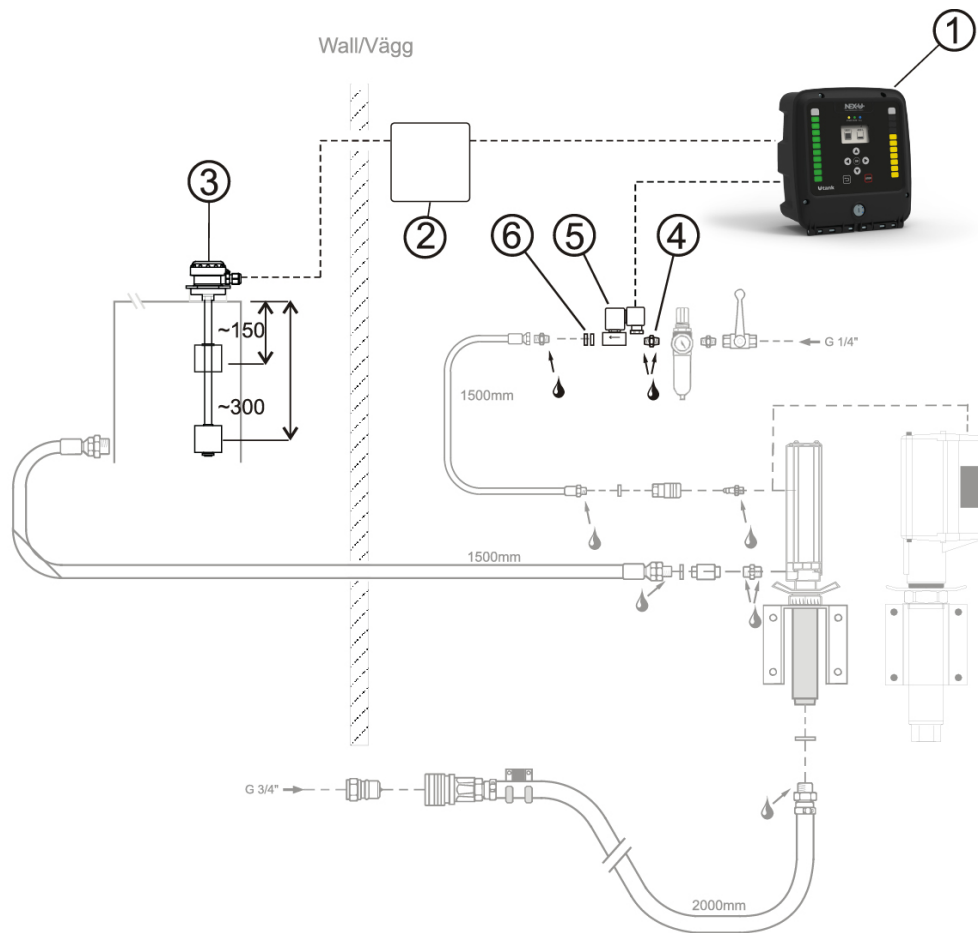

# ZWEISTUFIGES ALARMGERÄT NEX.U.<sup>®</sup> FÜR ALTÖL

Part No  
23840

### ZWEISTUFIGES ALARMGERÄT NEX·U·® FÜR ALTÖL

Das Gerät ist gemäß den Vorschriften zur Handhabung von Altöl EX-klassifiziert. Die Box kann 6 verschiedene Magnetventile (24 V DC) verwalten. Bedienfeld (23829), Ex-Barriere (23187), Niveauschalter (23132), Magnetventil (48059)

#### TECHNISCHE DATEN

Artikelnr.	23840
Zollkodex	85371010