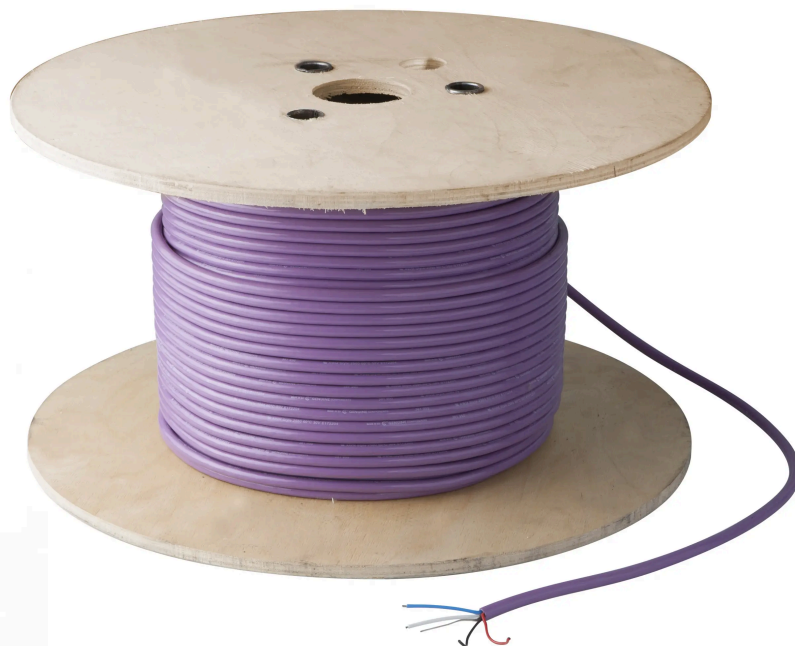

NEX.U.[®] CAN-BUS-KABEL, 125 METER TROMMEL

Part No
23890M125

TECHNISCHE DATEN

NEX·U·® CAN-BUS-KABEL, 125 METER TROMMEL

CAN-Bus-Kommunikationskabel (3082A 15/18AWG). Zum Verbinden von NEX·U·®-Komponenten.

TECHNISCHE DATEN

Part No	23890M125
Zollkodex	85444290