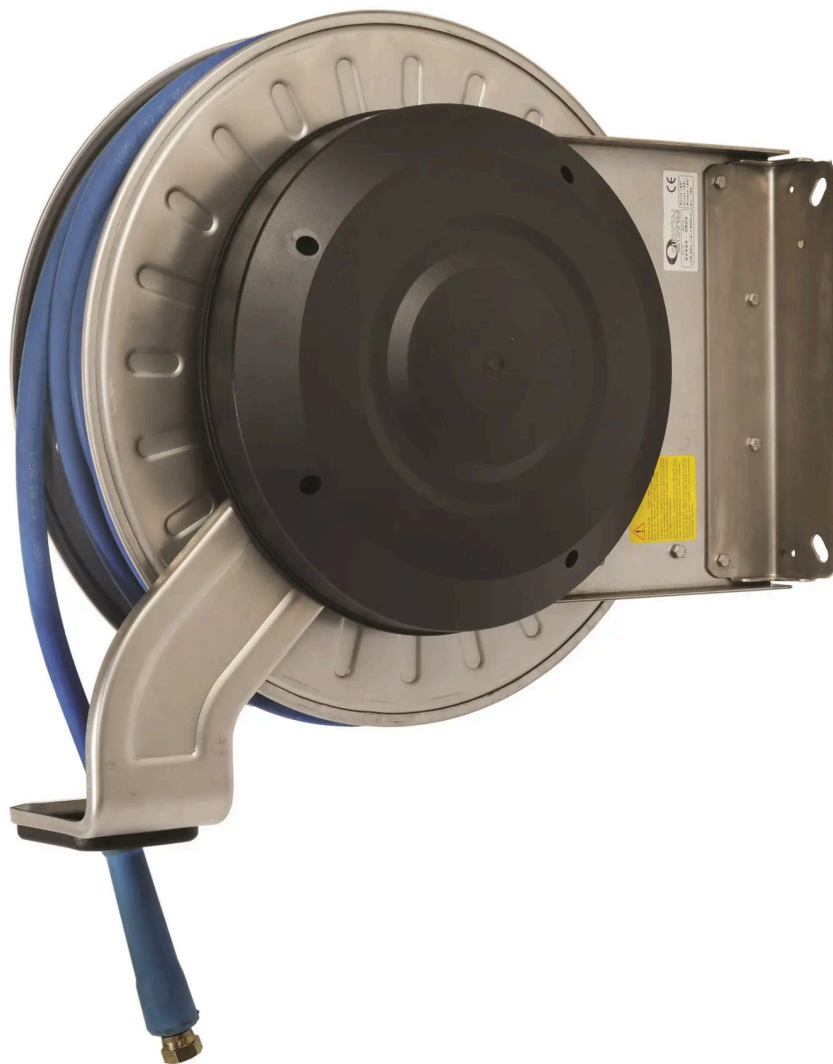

SCHLAUCHAUFRÖLLER LOR LUFT/WASSER 19 (3/4") MM (INCH) 20 M EDELSTAHL

Part No
45556RF

TECHNISCHE DATEN

SCHLAUCHAUFROLLER LOR LUFT/WASSER 19 (3/4") MM (INCH) 20 M EDELSTAHL

Schwere, offene Ausführung. Aus rostfreiem Stahl.

TECHNISCHE DATEN

Part No	45556RF
Durchmesser	19 (3/4") mm (inch)
Eingang	3/4" IG BSP
Auslass	3/4" AG BSP
Max Arbeitsdruck	1,0 (10) MPa (bar)
Max temp.	70 °C
Schlauchlänge	20 m
Zollkodex	84798997

RELATED PRODUCTS

PART NO	BESCHREIBUNG
28924	Schwenkbare Wandhalterung aus Edelstahl für Schlauchaufroller der LOR-Serie