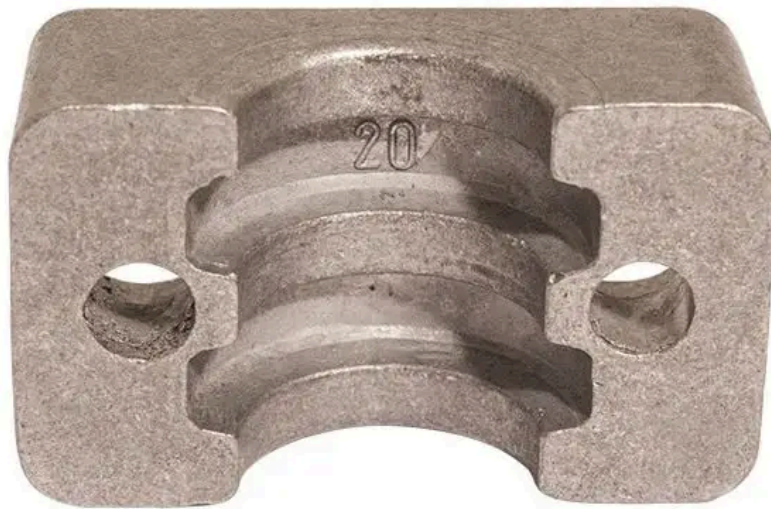

ROHRSCHELLE Ø25 ALUMINIUM

Part No
1080052

TECHNISCHE DATEN

ROHRSCHELLE Ø25 ALUMINIUM

TECHNISCHE DATEN

Part No	1080052
Zollkodex	73269098