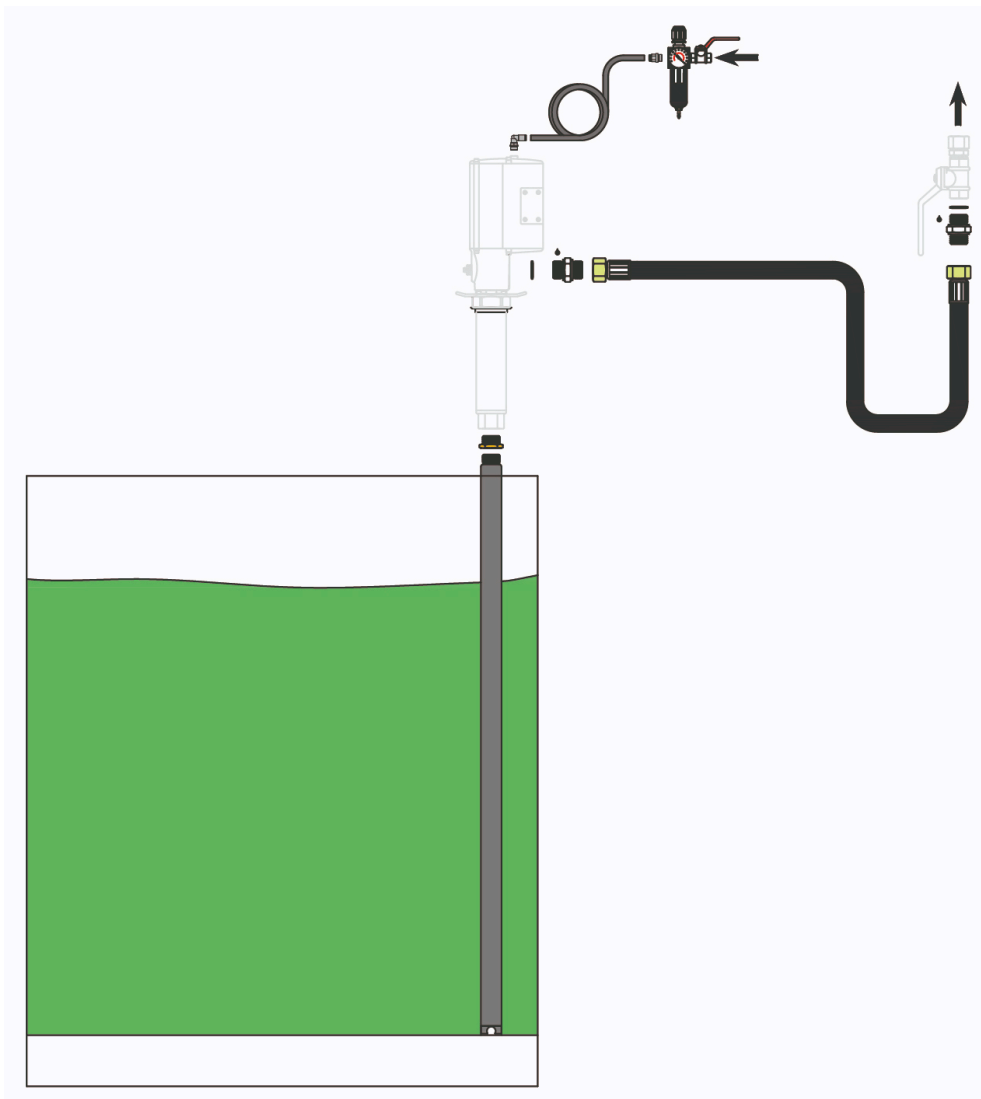

KIT DE INSTALACIÓN PARA BOMBA NEUMÁTICA DE MONTAJE SUPERIOR CON TUBO DE ASPIRACIÓN DESDE LA PARTE SUPERIOR DEL DEPÓSITO, ALTURA MÁX. 1,0-2,0 M

Part No
99623

DATOS TÉCNICOS

KIT DE INSTALACIÓN PARA BOMBA NEUMÁTICA DE MONTAJE SUPERIOR CON TUBO DE ASPIRACIÓN DESDE LA PARTE SUPERIOR DEL DEPÓSITO, ALTURA MÁX. 1,0-2,0 M

Componentes incl. manguera de aire, unidad FLR y manguera de conexión de aceite. Bomba no incluida.

DATOS TÉCNICOS

Part No	99623
Aplicación	Aceite/glycol
Código HS	84139100