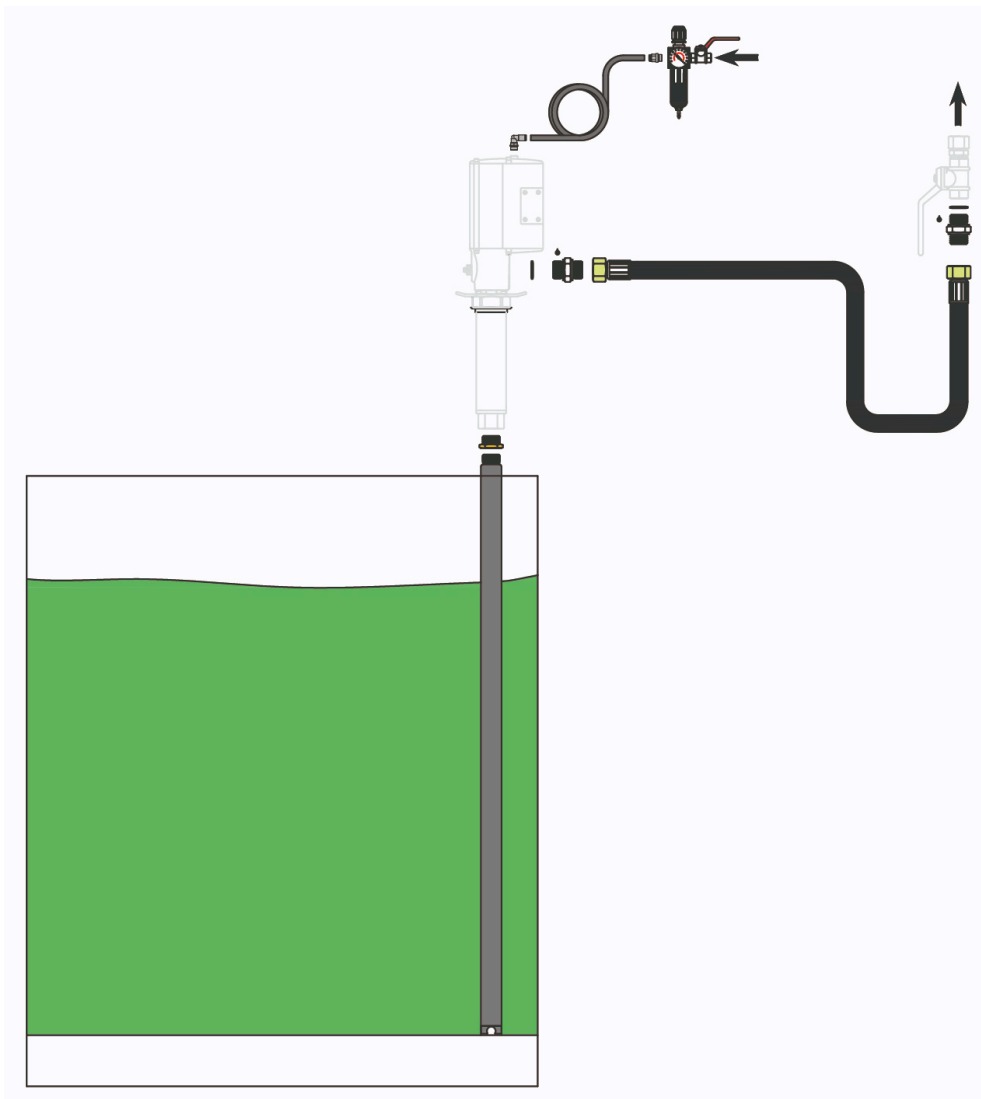

KIT DE INSTALACIÓN PARA BOMBA NEUMÁTICA DE MONTAJE SUPERIOR CON TUBO DE ASPIRACIÓN DESDE LA PARTE SUPERIOR DEL DEPÓSITO, ALTURA 1,0-2,0 M

Part No
99649

DATOS TÉCNICOS

KIT DE INSTALACIÓN PARA BOMBA NEUMÁTICA DE MONTAJE SUPERIOR CON TUBO DE ASPIRACIÓN DESDE LA PARTE SUPERIOR DEL DEPÓSITO, ALTURA 1,0-2,0 M

Componentes incl. manguera de aire, unidad FLR y manguera de conexión de aceite. Bomba no incluida.

DATOS TÉCNICOS

Artikelnr.	99649
Aplicación	Aceite/glycol
Código HS	84139100