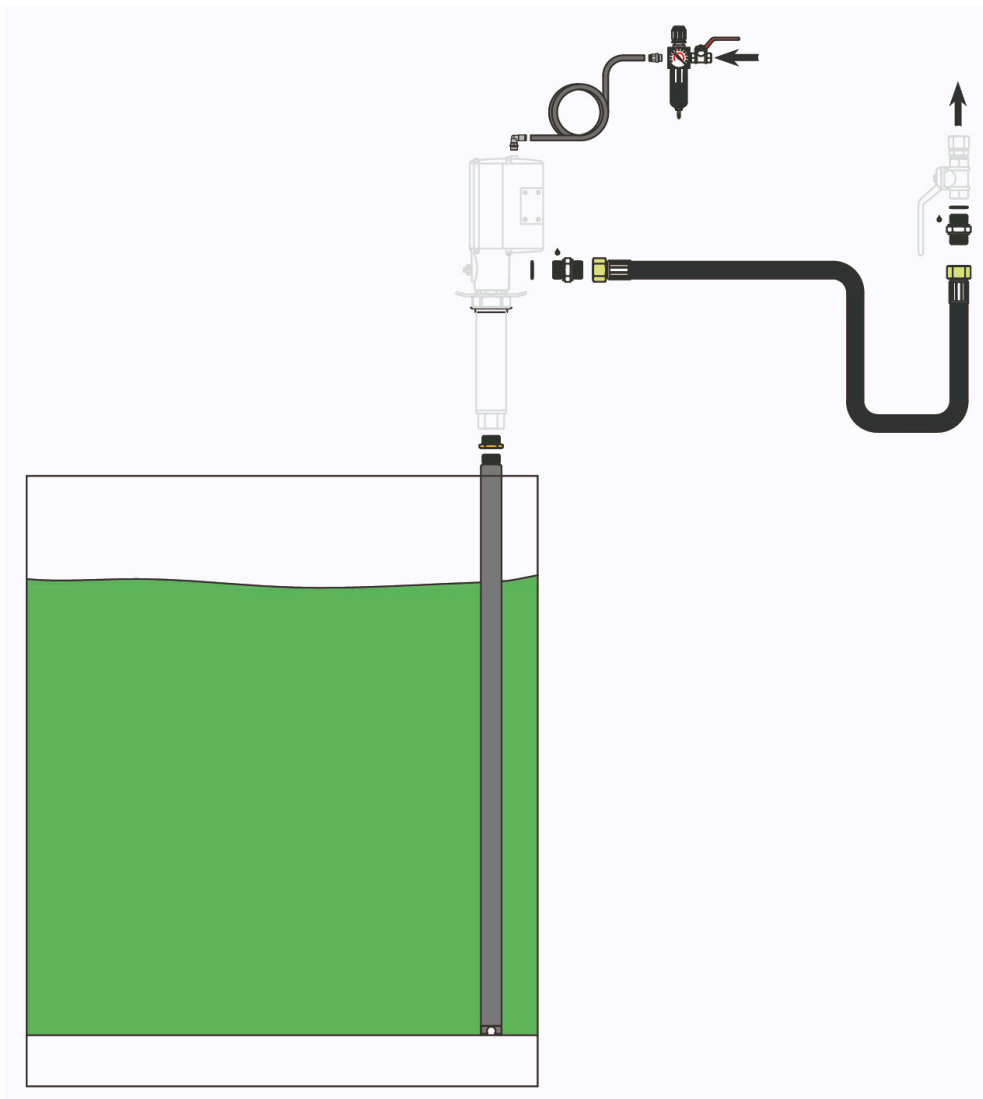

KIT DE INSTALACIÓN PARA BOMBA NEUMÁTICA DE MONTAJE SUPERIOR CON TUBO DE ASPIRACIÓN DESDE LA PARTE SUPERIOR DEL DEPÓSITO, ALTURA 0,6-1,0 M

Part No
99648

DATOS TÉCNICOS

KIT DE INSTALACIÓN PARA BOMBA NEUMÁTICA DE MONTAJE SUPERIOR CON TUBO DE ASPIRACIÓN DESDE LA PARTE SUPERIOR DEL DEPÓSITO, ALTURA 0,6-1,0 M

Componentes incl. manguera de aire, unidad FLR y manguera de conexión de aceite. Bomba no incluida.

DATOS TÉCNICOS

Part No	99648
Aplicación	Aceite/glycol
Código HS	84139100