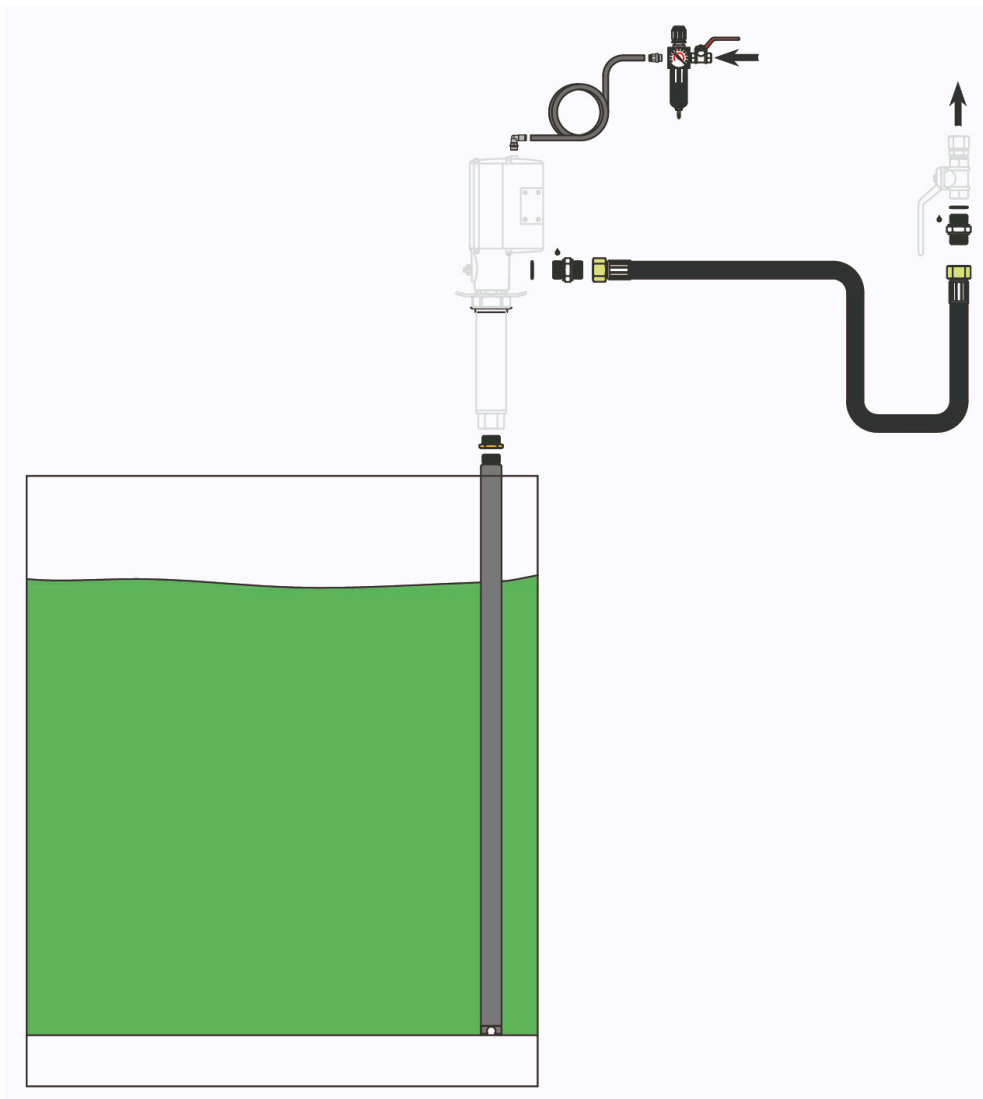

# KIT DE INSTALACIÓN PARA BOMBA NEUMÁTICA DE MONTAJE SUPERIOR CON TUBO DE ASPIRACIÓN DESDE LA PARTE SUPERIOR DEL DEPÓSITO, ALTURA 0,6-1,0 M

Part No  
99622

### KIT DE INSTALACIÓN PARA BOMBA NEUMÁTICA DE MONTAJE SUPERIOR CON TUBO DE ASPIRACIÓN DESDE LA PARTE SUPERIOR DEL DEPÓSITO, ALTURA 0,6-1,0 M

Componentes incl. manguera de aire, unidad FLR y manguera de conexión de aceite. Bomba no incluida.

#### DATOS TÉCNICOS

Artikelnr.	99622
Aplicación	Aceite/glycol
Código HS	84139100