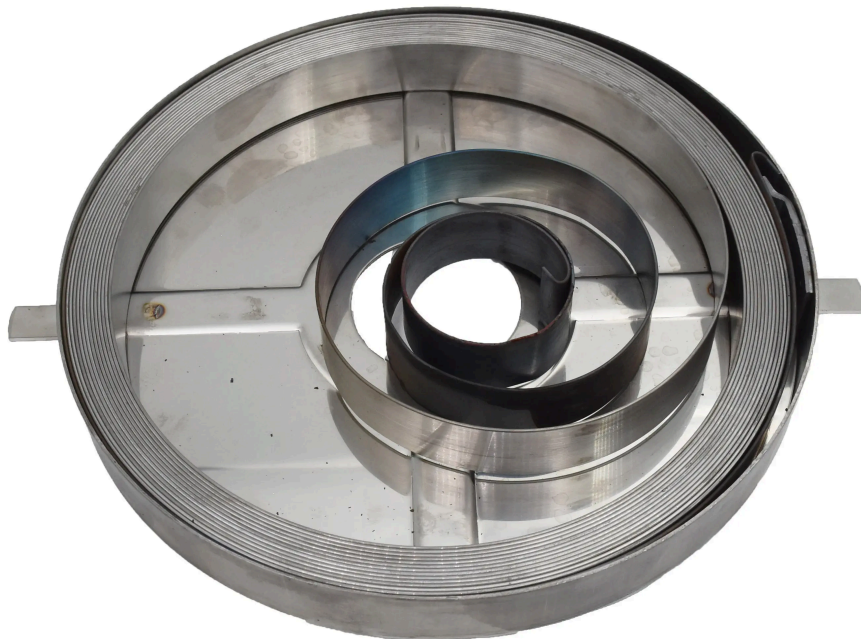

CONJUNTO DE RESORTE SS

Part No
8410040

DATOS TÉCNICOS

CONJUNTO DE RESORTE SS

Para 45335RF

DATOS TÉCNICOS

Part No	8410040
Código HS	84799070