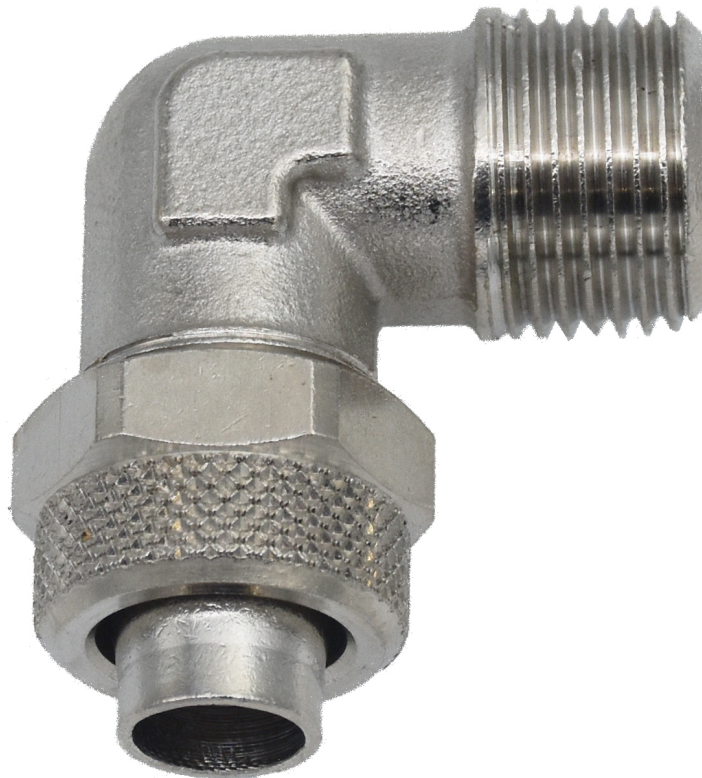

## **ACOPLAMIENTO EMPUJE EN 90° Ø12 - 3/8" ØMM- (M) BSP**

Part No  
2326444

## DATOS TÉCNICOS

ACOPLAMIENTO EMPUJE EN 90° Ø12 - 3/8" ØMM-(M) BSP

### DATOS TÉCNICOS

Artikelnr.	2326444
Dimensiones	Ø12 - 3/8" ØMM-(M) BSP
Código HS	74122000