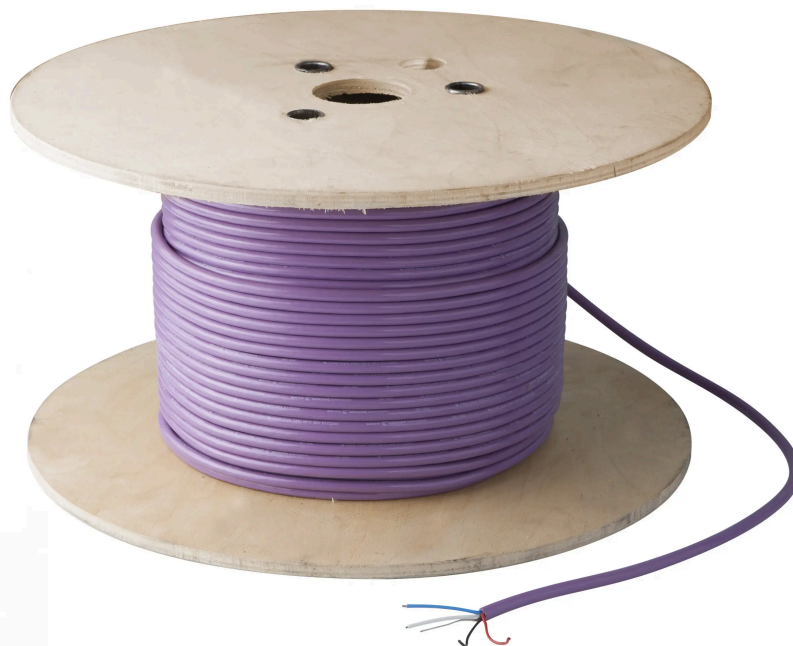

# CÂBLE DE BUS CAN NEX.U.<sup>®</sup>, ROULEAU DE 50 MÈTRES

Part No  
23890M50

### CÂBLE DE BUS CAN NEX-U® , ROULEAU DE 50 MÈTRES

Câble de communication bus CAN (3082A 15/18AWG). Pour connecter les composants NEX-U®.