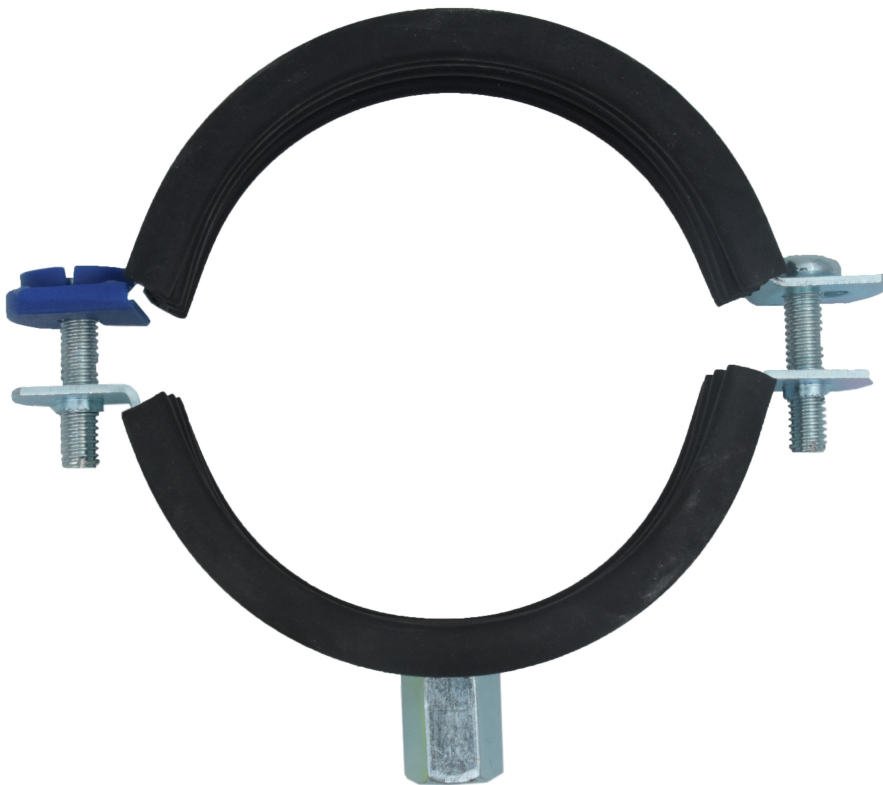

## **COLLIER DE SERRAGE EN CAOUTCHOUC 74-80 MM**

Part No  
**3804207**

## DONNÉES TECHNIQUES

COLLIER DE SERRAGE EN CAOUTCHOUC 74-80 MM

### DONNÉES TECHNIQUES

Artikelnr.	3804207
Code des douanes	73079910