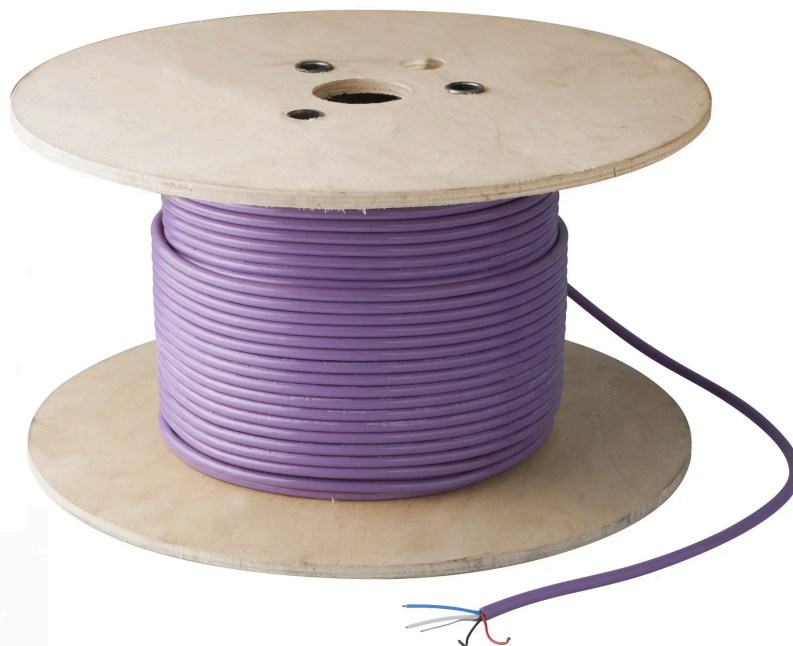

CÂBLE DE BUS CAN NEX.U.[®], ROULEAU DE 25 MÈTRES

Part No
23890M25

DONNÉES TECHNIQUES

CÂBLE DE BUS CAN NEX-U®[®], ROULEAU DE 25 MÈTRES

Câble de communication bus CAN (3082A 15/18AWG). Pour connecter les composants NEX-U®.

DONNÉES TECHNIQUES

Part No	23890M25
Code des douanes	85444290