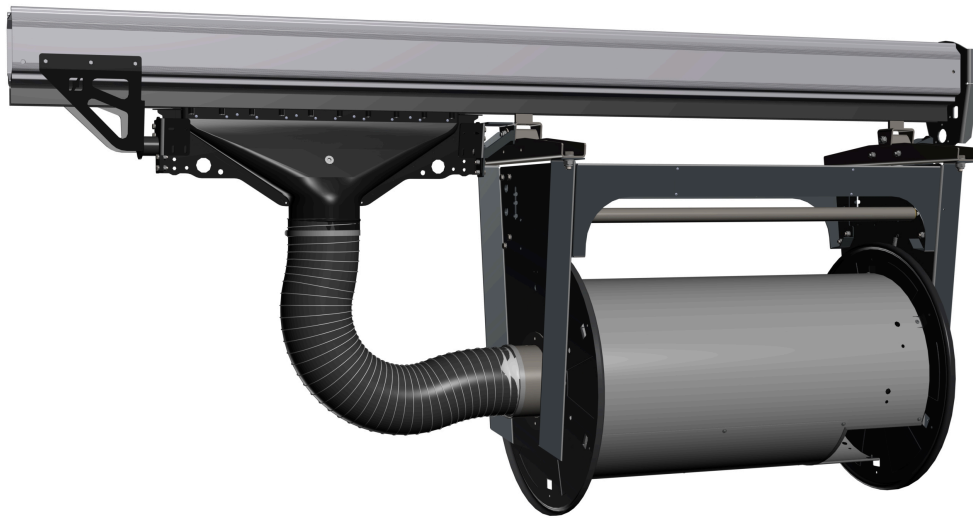

KIT DE MONTAGE AVEC CHARIOT D'ÉCHAPPEMENT POUR ENROULEUR D'ÉCHAPPEMENT

Part No
84595

DONNÉES TECHNIQUES

KIT DE MONTAGE AVEC CHARIOT D'ÉCHAPPEMENT POUR ENROULEUR D'ÉCHAPPEMENT

Pour montage sur rail pour obtenir une zone de travail plus grande

Comprend : Kit de montage et chariot interne. À commander séparément : Enrouleur d'échappement, tuyau et buse en fonction de l'application.

DONNÉES TECHNIQUES

Artikelnr.	84595
Code des douanes	84798997