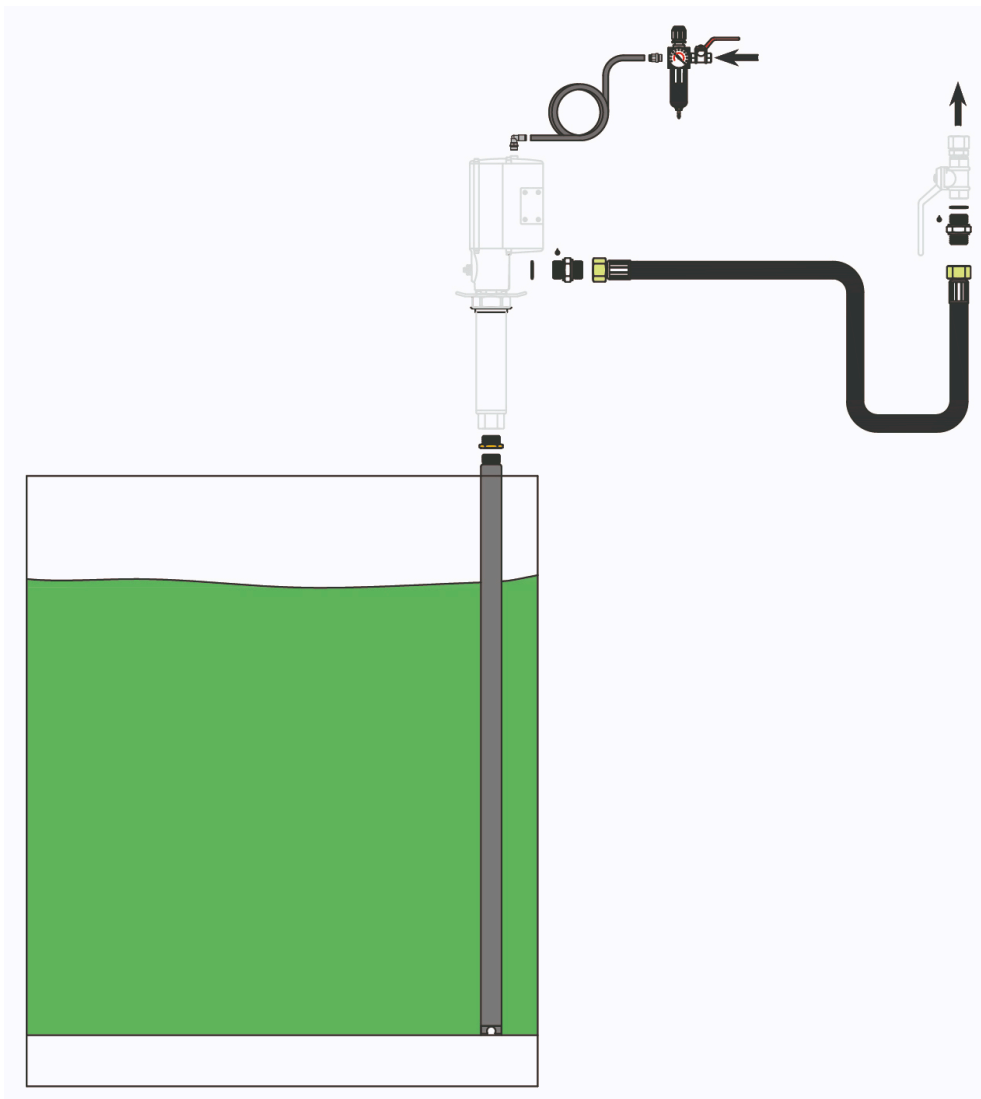

KIT D'INSTALLATION POUR UNE POMPE PNEUMATIQUE MONTÉE SUR LE DESSUS AVEC UN TUYAU D'ASPIRATION PAR LE HAUT DU RÉSERVOIR, HAUTEUR 0,6-1,0 M

Part No
99622

DONNÉES TECHNIQUES

KIT D'INSTALLATION POUR UNE POMPE PNEUMATIQUE MONTÉE SUR LE DESSUS AVEC UN TUYAU D'ASPIRATION PAR LE HAUT DU RÉSERVOIR, HAUTEUR 0,6-1,0 M

Composants incl. tuyau d'air, unité FLR et tuyau de raccordement d'huile. Pompe non incluse.

DONNÉES TECHNIQUES

| | |
|------------------|--------------|
| Part No | 99622 |
| Média | Huile/Glycol |
| Code des douanes | 84139100 |