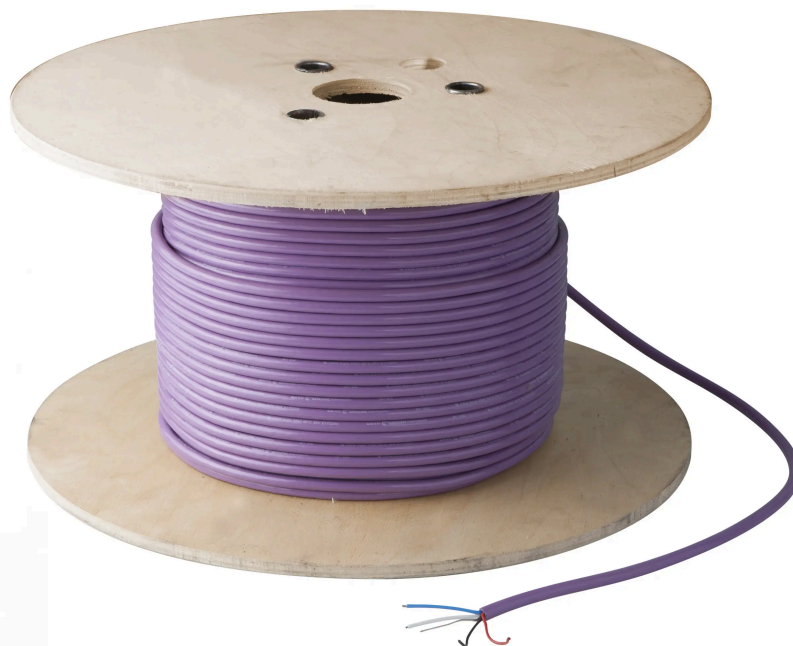

CÂBLE DE BUS CAN NEX.U.[®], TAMBOUR DE 250 MÈTRES

Part No
23890M250

DONNÉES TECHNIQUES

CÂBLE DE BUS CAN NEX-U®[®], TAMBOUR DE 250 MÈTRES

Câble de communication bus CAN (3082A 15/18AWG). Pour connecter les composants NEX-U®.

DONNÉES TECHNIQUES

Part No	23890M250
Code des douanes	85444290