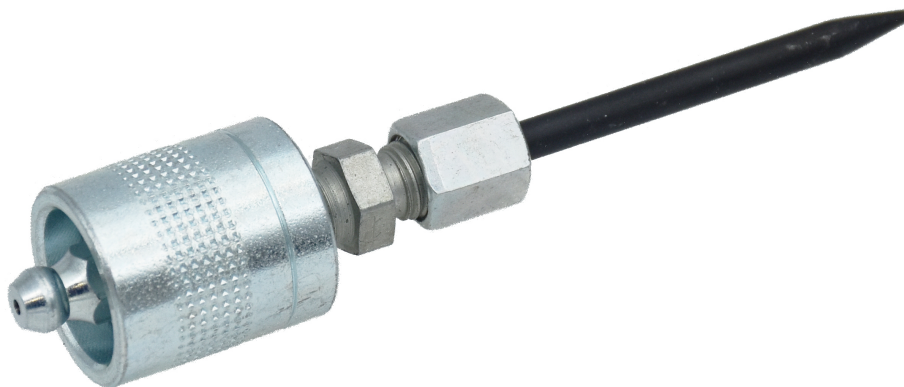

## **ADAPTEUR DE RÉCHANGE RAPIDE POUR 14512. POINT 45 MM.**

Part No  
**14070**

### ADAPTEUR DE RÉCHANGE RAPIDE POUR 14512. POINT 45 MM.

Adapteur de réchange rapide. Pour un change rapide des différents embouts. Connection avec raccord rapide à un embout hydraulique.

#### DONNÉES TECHNIQUES

Artikelnr.	14070
Raccordement	45 mm Embout pointu
Code des douanes	84249080