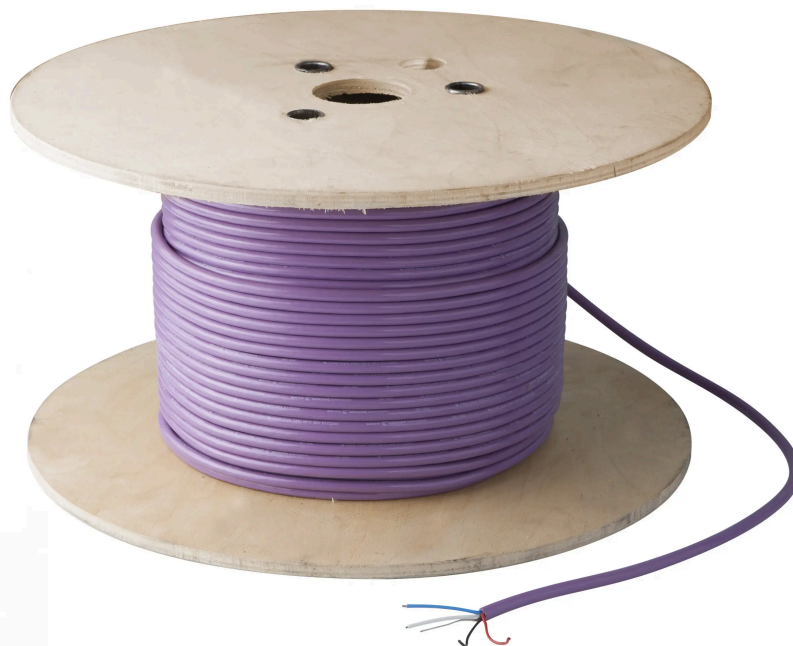

NEX.U.[®] CAN-BUSKABEL, ROL VAN 50 METER

Stuk nr
23890M50

TECHNISCHE GEGEVENS

NEX·U·® CAN-BUSKABEL, ROL VAN 50 METER

CAN-buscommunicatiekabel (3082A 15/18AWG). Voor het aansluiten van NEX·U·®-componenten.