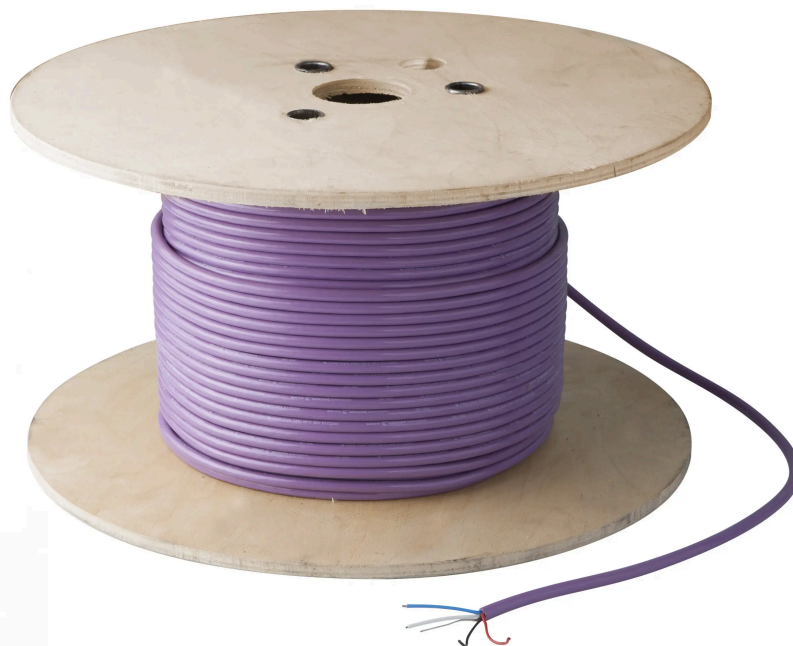

NEX.U.[®] CAN-BUSKABEL, ROL VAN 25 METER

Stuk nr
23890M25

TECHNISCHE GEGEVENS

NEX·U·® CAN-BUSKABEL, ROL VAN 25 METER

CAN-buscommunicatiekabel (3082A 15/18AWG). Voor het aansluiten van NEX·U·®-componenten.