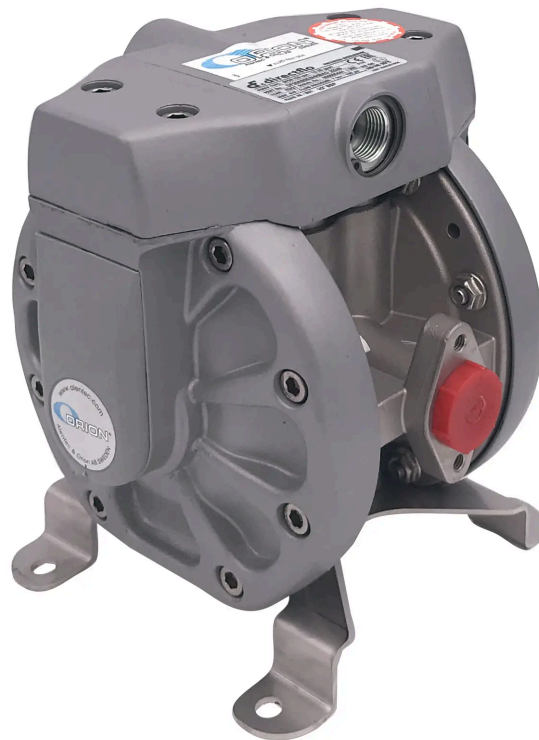

# VLOEISTOFFPOMP RUITENSPROEIERVLOEISTOF/ADBLUE<sup>®</sup> 50 L/MIN ATEX

Stuk nr  
22241

### VLOEISTOFFPOMP RUITENSPROEIERVLOEISTOF/ADBLUE® 50 L/MIN ATEX

RVS, dubbelwerkende luchtbediende vloeistofpomp voor Adblue®, ruitenwisservloeistof etc.

#### TECHNISCHE GEGEVENS

Stuk nr	22241
Drukverhouding	1:1
Capaciteit	50 l/min
Persluchtaansluiting	3/8" (V) BSP
Max luchtdruk	0,8 (8) MPa (bar)
Ingang	1/2" (V) BSP
Uitgang	1/2" (V) BSP
Douanewetboek	84138100