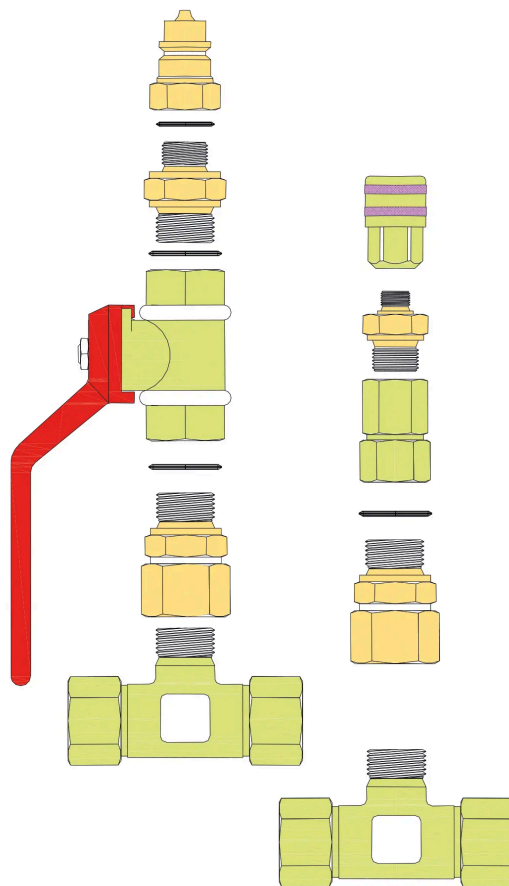

SNELKOPPELINGKIT VOOR 39711

Stuk nr
2395140

TECHNISCHE GEGEVENS

SNELKOPPELINGKIT VOOR 39711

TECHNISCHE GEGEVENS

Stuk nr	2395140
Douanewetboek	73079910