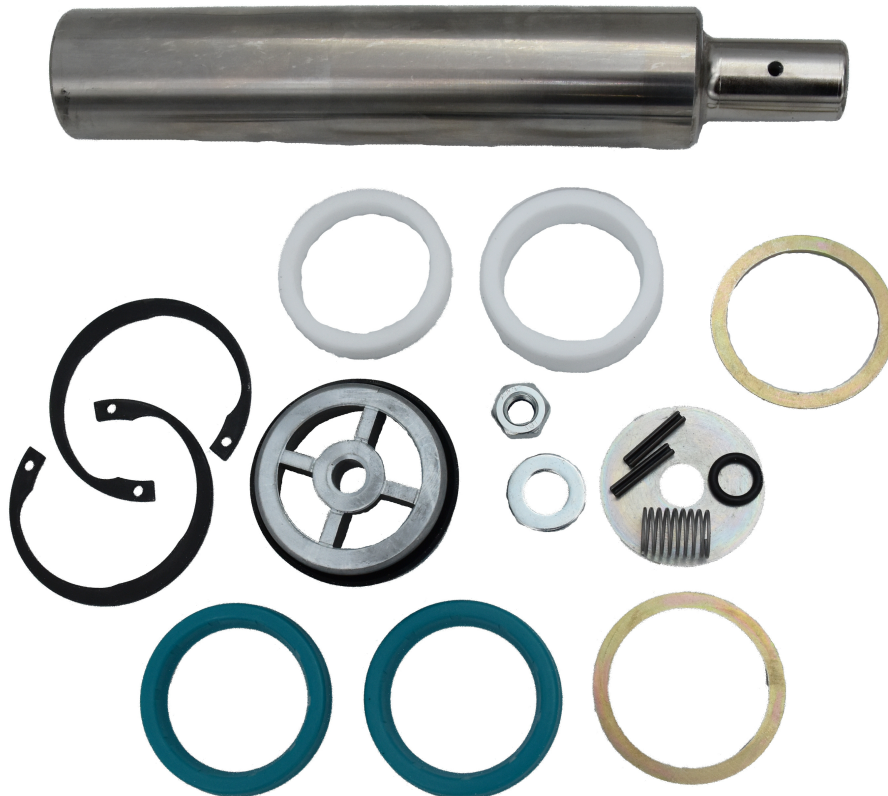

## REPARATIESET POMPSLANG 22750-52, 22850-52

Stuk nr  
2426091

## TECHNISCHE GEGEVENS

REPARATIESET POMPSLANG 22750-52, 22850-52

### TECHNISCHE GEGEVENS

Stuk nr	2426091
Past bij	22750-52, 22850-52
Douanewetboek	84139100