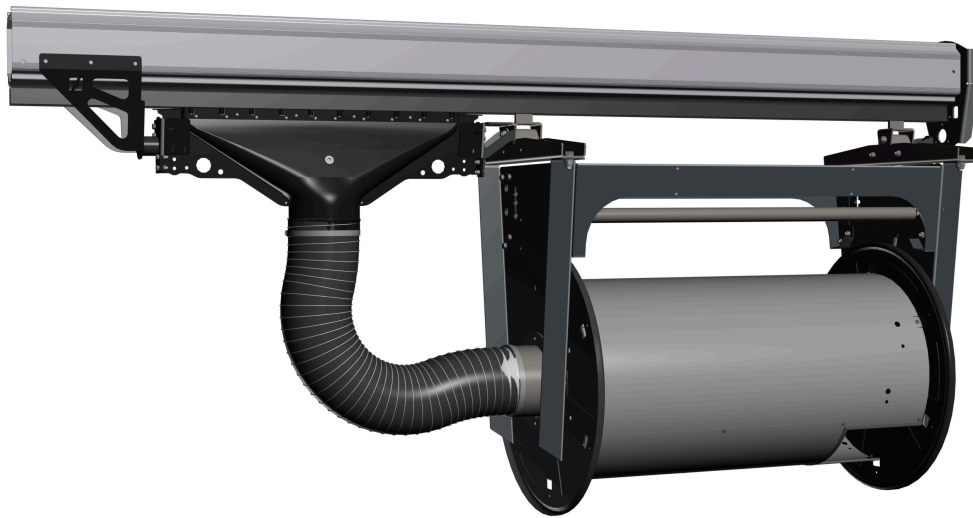

MONTAGESET MET AFZUIGWAGEN VOOR AFZUIGHASPEL

Stuk nr
84595

TECHNISCHE GEGEVENS

MONTAGESET MET AFZUIGWAGEN VOOR AFZUIGHASPEL

Voor montage op een rail om een groter werkoppervlak te verkrijgen

Inclusief: Montageset en interne trolley. Afzonderlijk bestellen: Uitlaathaspel, slang en mondstuk afhankelijk van toepassing.