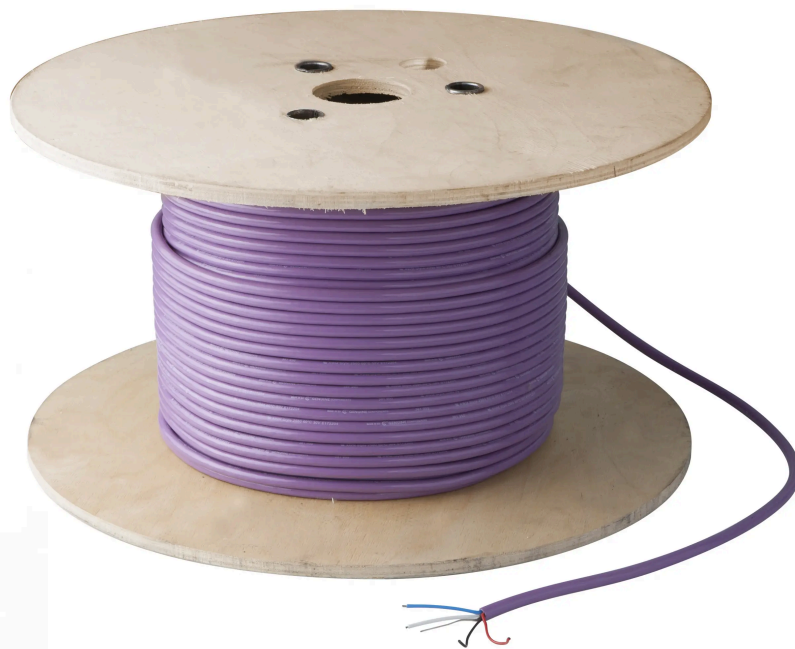

## **NEX.U.<sup>®</sup> CAN-BUSKABEL, 250 METER HASPEL**

Stuk nr  
23890M250

### NEX·U·® CAN-BUSKABEL, 250 METER HASPEL

CAN-buscommunicatiekabel (3082A 15/18AWG). Voor het aansluiten van NEX·U·®-componenten.