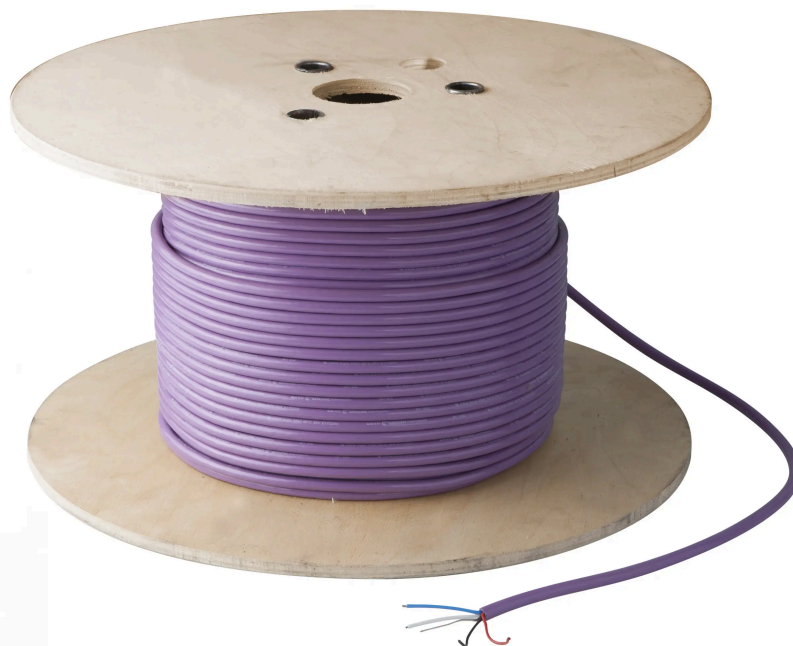

NEX.U.[®] CAN-BUSKABEL, 125 METER HASPEL

Stuk nr
23890M125

TECHNISCHE GEGEVENS

NEX·U® CAN-BUSKABEL, 125 METER HASPEL

CAN-buscommunicatiekabel (3082A 15/18AWG). Voor het aansluiten van NEX·U®-componenten.

TECHNISCHE GEGEVENS