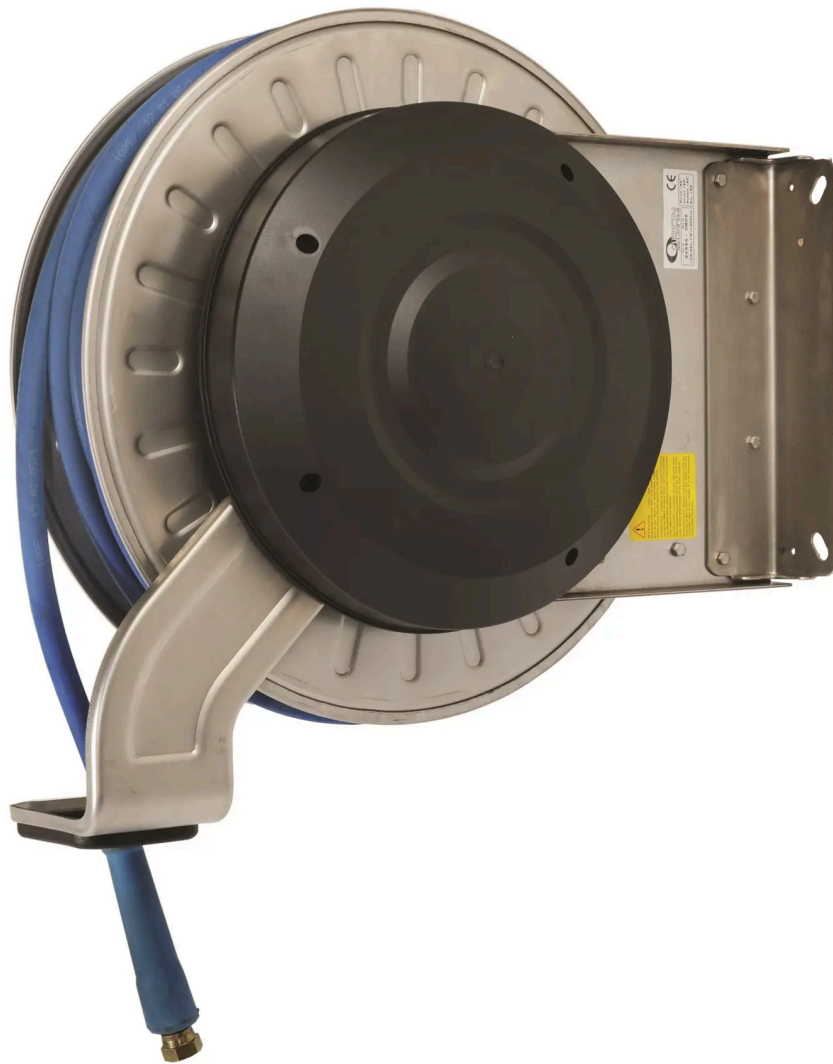

SLANGHASPEL LOR LUCHT/WATER 19 (3/4") MM (INCH) 20 M ROESTVRIJ STAAL

Stuk nr
45556RF

TECHNISCHE GEGEVENS

SLANGHASPEL LOR LUCHT/WATER 19 (3/4") MM (INCH) 20 M ROESTVRIJ STAAL

Heavy duty open versie. Gemaakt van roestvrij staal.

TECHNISCHE GEGEVENS

Stuk nr	45556RF
Afmetingen	19 (3/4") mm (inch)
Ingang	3/4" (V) BSP
Uitgang	3/4" (M) BSP
Max werkdruk	1,0 (10) MPa (bar)
Max temp.	70 °C
Slanglengte	20 m
Douanewetboek	84798997

GERELATEERDE PRODUCTEN

STUK NR	BESCHRIJVING
28924	Zwenkbare wandbeugel in roestvrij staal voor slanghaspels uit de LOR-serie