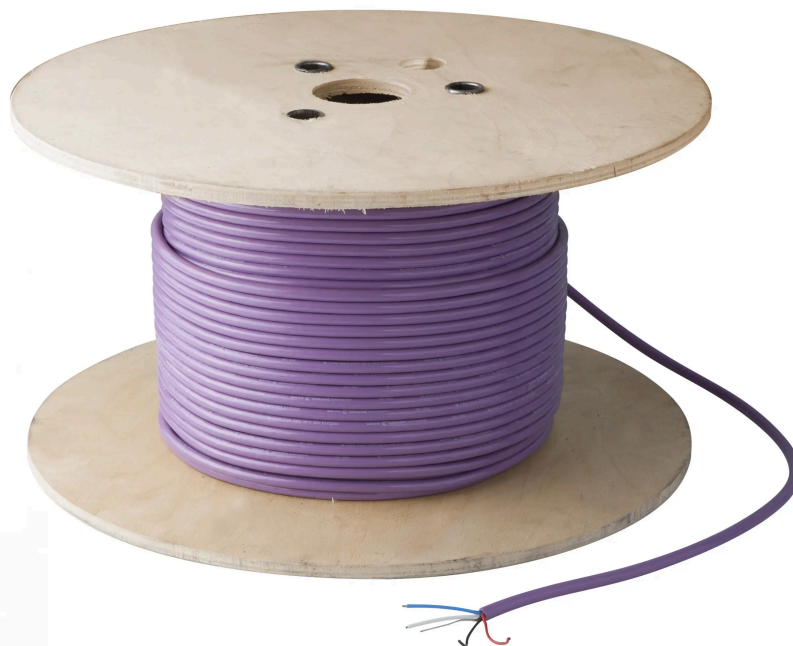

КАБЕЛЬ **NEX.U.®** CAN-ШИНЫ, 50-МЕТРОВЫЙ РУЛОН

Номер артикула
23890M50

ТЕХНИЧЕСКИЕ ДАННЫЕ

КАБЕЛЬ NEX·U® CAN-ШИНЫ, 50-МЕТРОВЫЙ РУЛОН

CAN-кабеля связи CAN (3082A 15/18AWG). Для соединения компонентов NEX·U®.

ТЕХНИЧЕСКИЕ ДАННЫЕ

Номер артикула	23890M50
Таможенный код	85444290