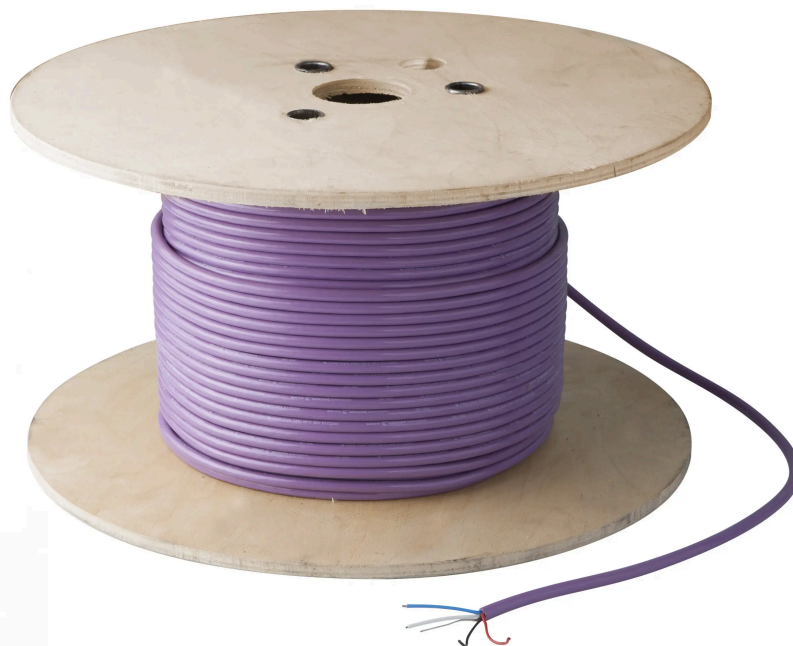

# КАБЕЛЬ **NEX.U.®** CAN-ШИНЫ, 25-МЕТРОВЫЙ РУЛОН

Номер артикула  
**23890M25**

### КАБЕЛЬ NEX·U® CAN-ШИНЫ, 25-МЕТРОВЫЙ РУЛОН

CAN-кабеля связи CAN (3082A 15/18AWG). Для соединения компонентов NEX·U®.