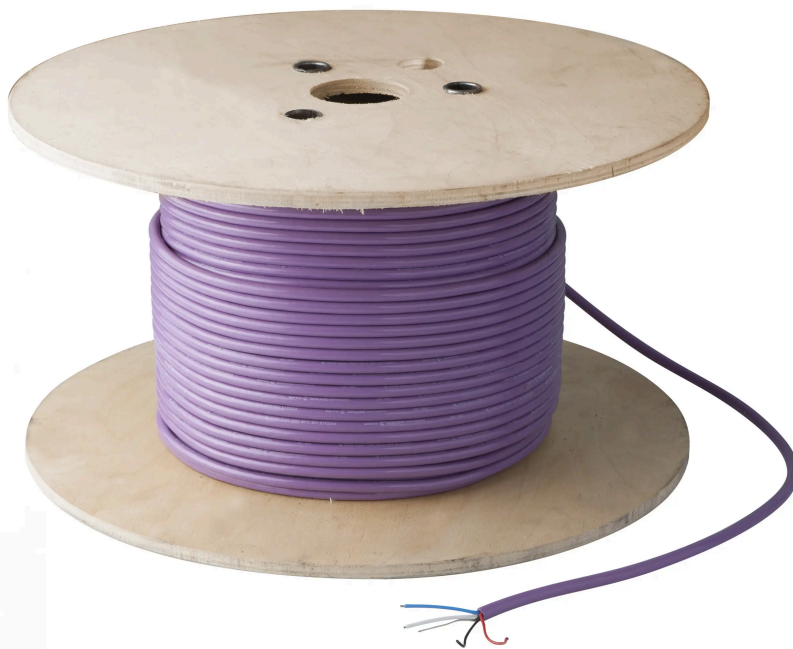

КАБЕЛЬ CAN-ШИНЫ NEX.U.[®], БАРАБАН 250 МЕТРОВ

Номер артикула
23890M250

ТЕХНИЧЕСКИЕ ДАННЫЕ

КАБЕЛЬ CAN-ШИНЫ NEX·U® , БАРАБАН 250 МЕТРОВ

CAN-кабеля связи CAN (3082A 15/18AWG). Для соединения компонентов NEX·U®.

ТЕХНИЧЕСКИЕ ДАННЫЕ

Номер артикула	23890M250
Таможенный код	85444290