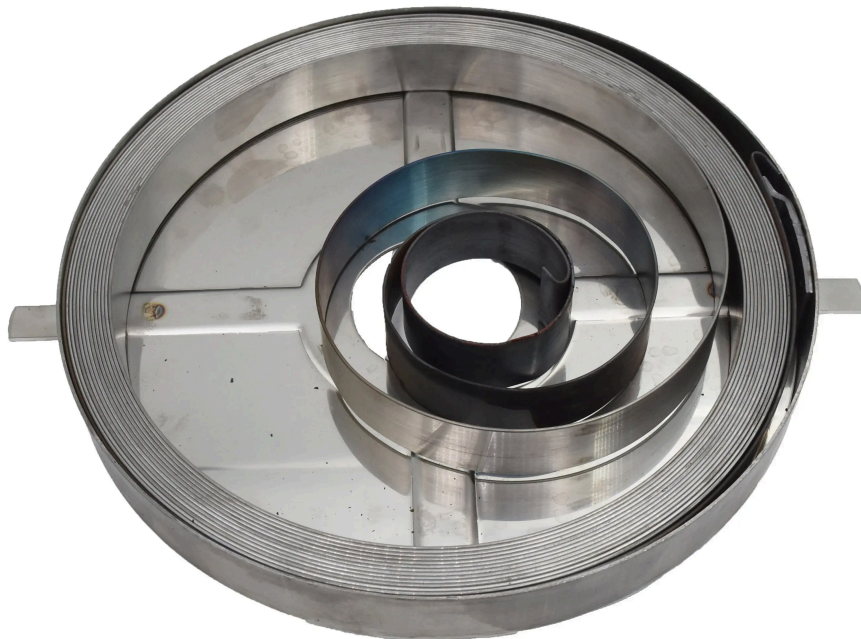

ПРУЖИНА В СБОРЕ SS

Номер артикула
8410040

ТЕХНИЧЕСКИЕ ДАННЫЕ

ПРУЖИНА В СБОРЕ SS

Для 45335RF

ТЕХНИЧЕСКИЕ ДАННЫЕ

Номер артикула	8410040
Таможенный код	84799070