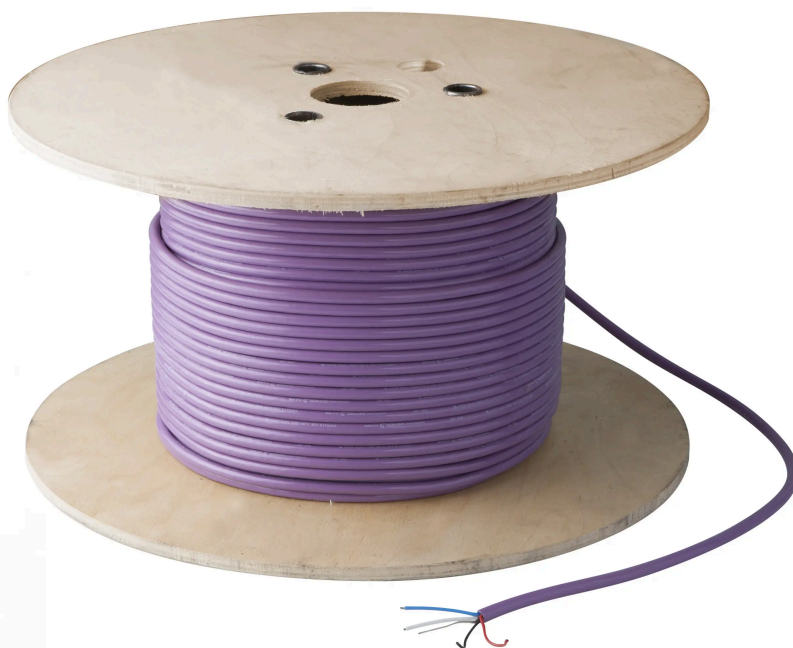

## КАБЕЛЬ CAN-ШИНЫ NEX.U.<sup>®</sup>, БАРАБАН 125 МЕТРОВ

Номер артикула  
23890M125

### КАБЕЛЬ CAN-ШИНЫ NEX·U® , БАРАБАН 125 МЕТРОВ

CAN-кабеля связи CAN (3082A 15/18AWG). Для соединения компонентов NEX·U®.