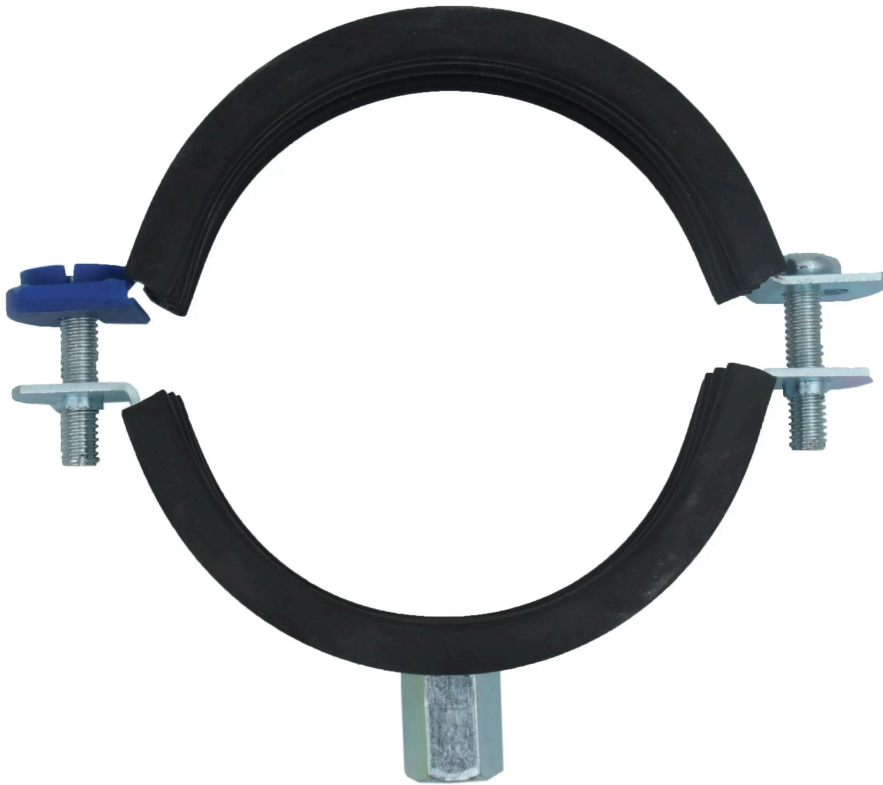

## KLAMSVEP GUMMI 74-80 MM

Artikelnr.  
3804207

## TEKNISKA DATA

KLAMSVEP GUMMI 74-80 MM