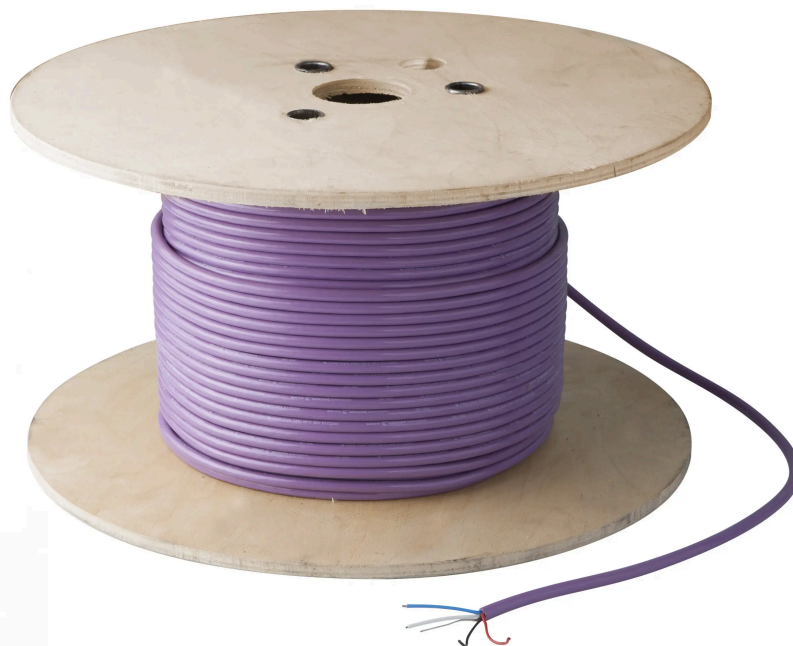

NEX.U.[®] CAN BUS KOMMUNIKATIONSKABEL, 25 METER RING

Artikelnr.
23890M25

TEKNISKA DATA

NEX·U·® CAN BUS KOMMUNIKATIONSKABEL, 25 METER RING

CAN bus kommunikationskabel (3082A 15/18AWG). För anslutning av NEX·U·®-komponenter.

TEKNISKA DATA

Artikelnr.	23890M25
Statistiskt nummer	85444290