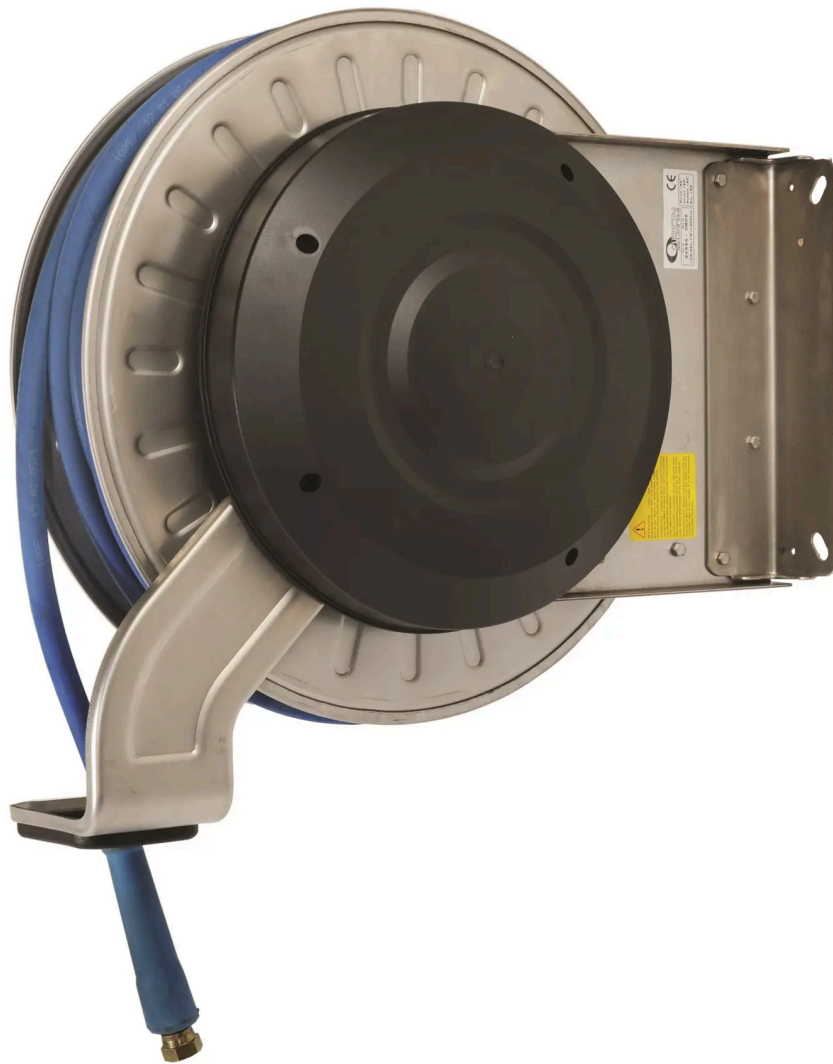

SLANGUPPRULLARE LOR HETVATTEN 10 (3/8") MM (TUM) 30 M ROSTFRITT STÅL

Artikelnr.
55528RF

TEKNISKA DATA

SLANGUPPRULLARE LOR HETVATTEN 10 (3/8") MM (TUM) 30 M ROSTFRITT STÅL

Öppen kraftig modell, tillverkad i rostfritt stål.

TEKNISKA DATA

Artikelnr.	55528RF
Media	Hetvatten
Dimension	10 (3/8") mm (tum)
Inlopp	3/8" Inv (G)
Utlopp	3/8" Inv (G)
Max arb.tryck	40 (400) MPa (bar)
Max temp.	150 °C
Slanglängd	30 m
Material	Rostfritt stål
Statistiskt nummer	84798997

RELATERADE ARTIKLAR

ARTIKELNR.	BESKRIVNING
28924	Väggfäste, svängbart i rostfritt stål för LOR-Serie slangupprullare