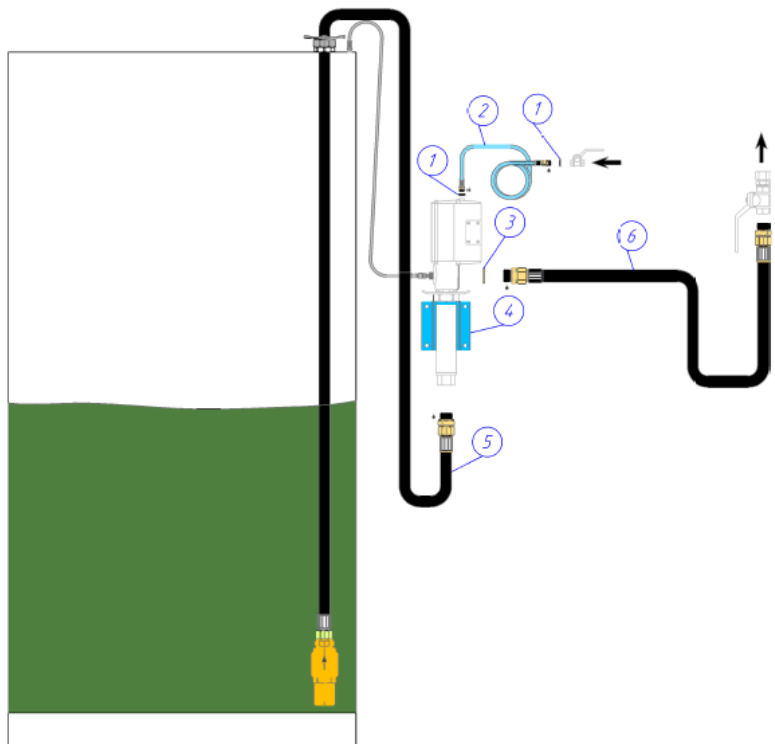

För vägg monterad pump för tank.
For wall mounted pump with a tank suction attachment.
Passar pumpar: 22700, 22710, 22750 och 22760
Fits for pumps. 22700, 22710, 22750 and 22760

 = Tätningmedel / sealing

Pos	Description	Quantity	Part No	Remark
1	Gummi-stålbricka / Rubber steel washer 1/4"	2	10103529	
2	Luftslang / Air hose 1500mm, 1/4"	1	48001	
3	Gummi-stålbricka / Rubber steel washer 3/4"	1	10103544	
4	Väggfäste / Wall bracket	1	28524	
5	Sugslang / Suction hose 5000mm	1	28321	
6	Utloppslang / Outlet hose 1500mm 3/4"	1	28079	