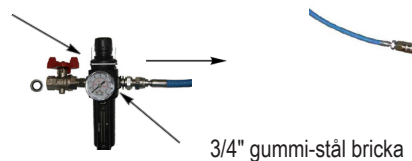

Mount the reel in its place.

The 2-6 m long 1/2" hose is passed through the loop and attached to the angle coupling.

INSTRUKTIONER

SE

Montera bort inloppsslangen på slangrullen, använd extra nyckel som mothåll. Sätt dit vinkelkopplingen.

Montera rullen på dess plats.

Den 2-6 m långa 1/2" slangen förs genom öglan och sätts på vinkelkopplingen.

Mount any wall mount with pump, or place the drum pump in a barrel.

Montera eventuellt väggfäste med pump, eller placera fatpump i fat.

The air regulator is mounted. See the top of the body for directions.

Luftregulatoren monteras. Se ovsidan av kroppen för riktning anvisning.

Quick coupling and outlet hose are mounted on the pump.

Snabbkoppling samt utloppslang monteras på pump.