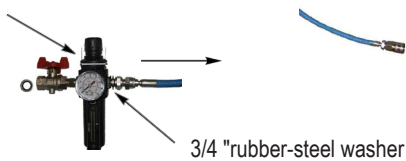

Mount the reel in its place.

The 2-6 m long 1/2" hose is passed through the loop and attached to the angle coupling.

INSTRUKTIONER

SE

Montera bort inloppsslangen på slangrullen, använd extra nyckel som mothåll. Sätt dit vinkelkopplingen.

Montera rullen på dess plats.

Den 2-6 m långa 1/2" slangen förs genom öglan och sätts på vinkelkopplingen.

Mount any wall mount with pump, or place the drum pump in a barrel.

Montera eventuellt väggfäste med pump, eller placera fatpump i fat.

The air regulator is mounted. See the top of the body for directions.

Luftregulatoren monteras. Se ovsidan av kroppen för riktning anvisning.

Quick coupling and outlet hose are mounted on the pump.

Snabbkoppling samt utloppslang monteras på pump.