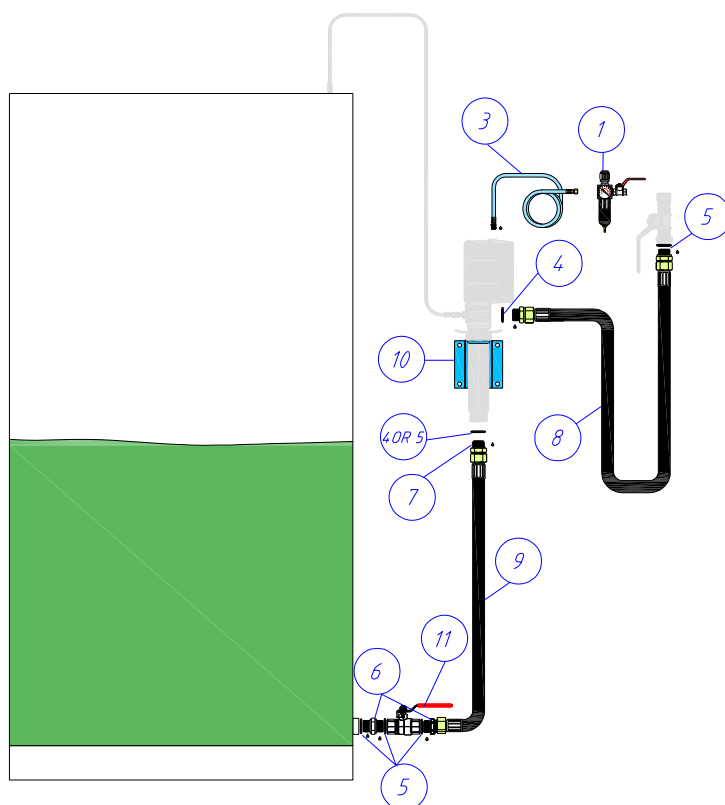

För väggmonterad oljepump med anslutning mot botten uttag på tank.
For wall mounted air operated pump with a suction hose connected to the bottom tank outlet
För pumpar: 22700, 22710, 22750 och 22760
For pumps: 22700, 22710, 22750 och 22760

 = Tätningsmedel / sealing

Pos	Description	Quantity	Part No	Remark
1	Tryckluftberedare / Air treatment unit	1	42103	
3	Luftslang / Air hose 1500mm, 1/4"	1	48101	
4	Gummi-stålbricka / Rubber steel washer 3/4"	2	10103544	
5	Gummi-stålbricka / Rubber steel washer 1"	5	10103517	
6	Anslutnings nippel / Adapter	2	25102011	
7	Anslutnings nippel / Adapter	1	25102065	
8	Sugslang / Suction hose 1000mm, 1"	1	28078	
9	Sugslang / Suction hose 1500mm, 1"	1	28079	
10	Väggfäste / Wall bracket	1	28524	
11	Kulventil / Ball valve	1	30101081	