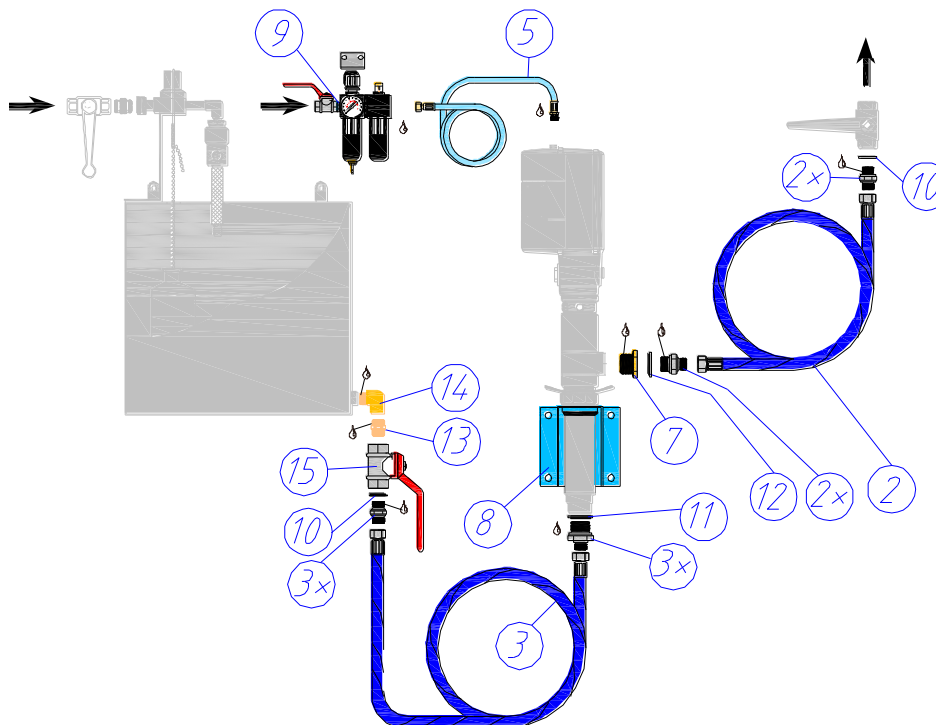

För väggmonterad spolarvätske pump.
For wall mounted windscreen pump.
För pumpar: 22820 och 22770
For pumps: 22820 and 22770

☹ = Tätningmedel / sealing

Pos	Description	Quantity	Part No	Remark
2	Hose / Slang (nipple 2x included) 1500mm, 1/2"	1	28639	
3	Hose / Slang (nipple 3x included) 1500mm, 1/2"	1	28649	
5	Air hose/ Luftslang G 1/4"	1	48101	
7	Bushing/ Bussning G 1" - G 3/4"	1	25201273	
8	Wall bracket/ Vägghäste	1	28524	
9	Air treatment unit/ Tryckluftsberedare G 1/4"	1	42105	
10	Rubber Steel Washer/ Gummi-Stålbricka G 1/2"	2	10103526	
11	Rubber Steel Washer/ Gummi-Stålbricka G 1"	1	10103517	
12	Rubber Steel Washer/ Gummi-Stålbricka G 3/4"	1	10103544	
13	Nipple/ Nippel Brass/ Mässing G 1/2"	1	25201192	
14	Angle Connector/ Vinkelkoppling Brass/ Mässing G 1/2"	1	1982834	
15	Shut-off Valve/ Kulventil G 1/2"	1	30101093	