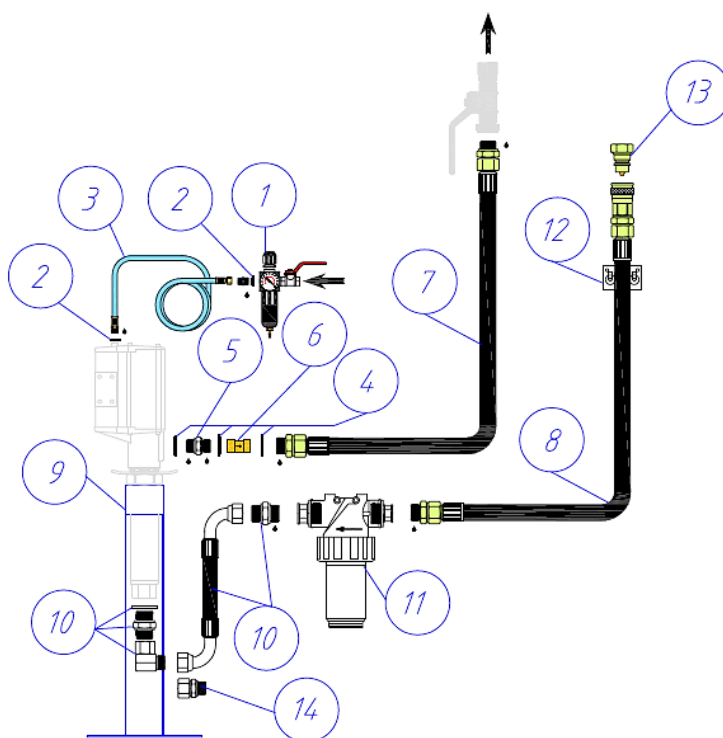

För golvmonterad spilloljepump.
For floor mounted waste oil pump.
För pumpar: 22800, 22802 och 22875
For pumps: 22800, 22802 och 22875

☉ = Tätningmedel / sealing

Pos	Description	Quantity	Part No	Remark
1	Tryckluftberedare / Air treatment unit	1	42103	
3	Luftslang / Air hose 1500mm, 1/4"	1	48101	
4	Gummi- stålbricka/ Rubber steel washer 3/4"	3	10103544	
5	Anslutnings nippel / Adapter 0101-12	1	25102008	
6	Backventil/ Check valve 3/4"	1	28295	
7	Utloppsslang / Outlet hose 1500mm, 3/4"	1	28079	
8	Sugslang / Suction hose 2000mm, 1"	1	28283	
9	Golv fäste / Wall bracket	1	28506	
10	Installationssats filter/ Installation kit filter	1	2490172	
11	Spilloljefilter / Filter 1/4"	1	29300	
12	Upphångningskrok/ suspension hook	1	28325	
13	Snabbkopplingsnippel/ Quick Coupling male Nipple TEMA 7520	1	35101273	
14	Anslutnings nippel / Adapter 0104-12	1	25102383	