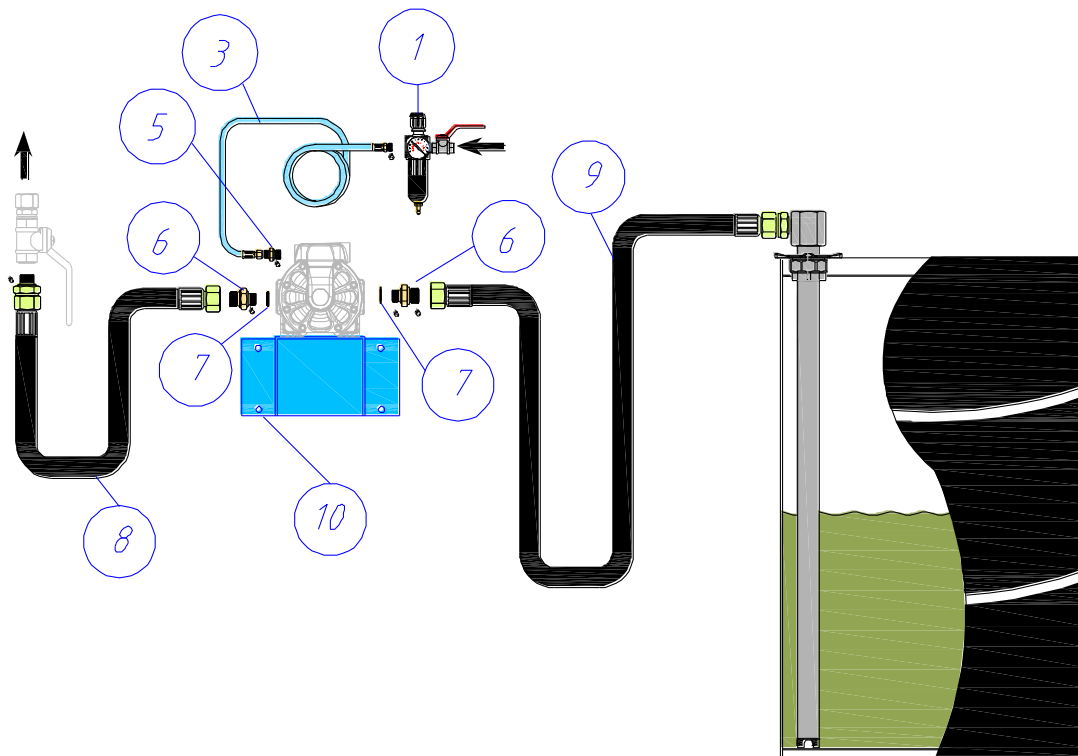

För väggmonterad luftdriven membranpump för 1/1 fat.
 For a wall mounted air operated diaphragm pump with suction attachment (1/1 drum)
 Passar pumpar: 22210,22211
 Fits for pumps. 22210,22211

 = Tätningsmedel / sealing

Pos	Description	Quantity	Part No	Remark
1	Tryckluftberedare / Air treatment unit	1	42103	
3	Luftslang / Air hose 1500mm, 1/4"	1	48101	
4	Gummi-stålbricka / Rubber steel washer 3/8"	1	10103547	
5	Anslutnings nippel / Adapter 0101-6-4	1	25102032	
6	Anslutnings nippel / Adapter 0101-12-8	2	25102053	
7	Gummi-stålbricka / Rubber steel washer GB-R1/2	2	10103526	
8	Utloppsslang / Outlet hose 1500mm 3/4"	1	28079	
9	Sugslang, sugrör / Suction hose, suction tube 2000mm, 1060mm	1	28310	
10	Väggfäste / Wall bracket	1	28553	