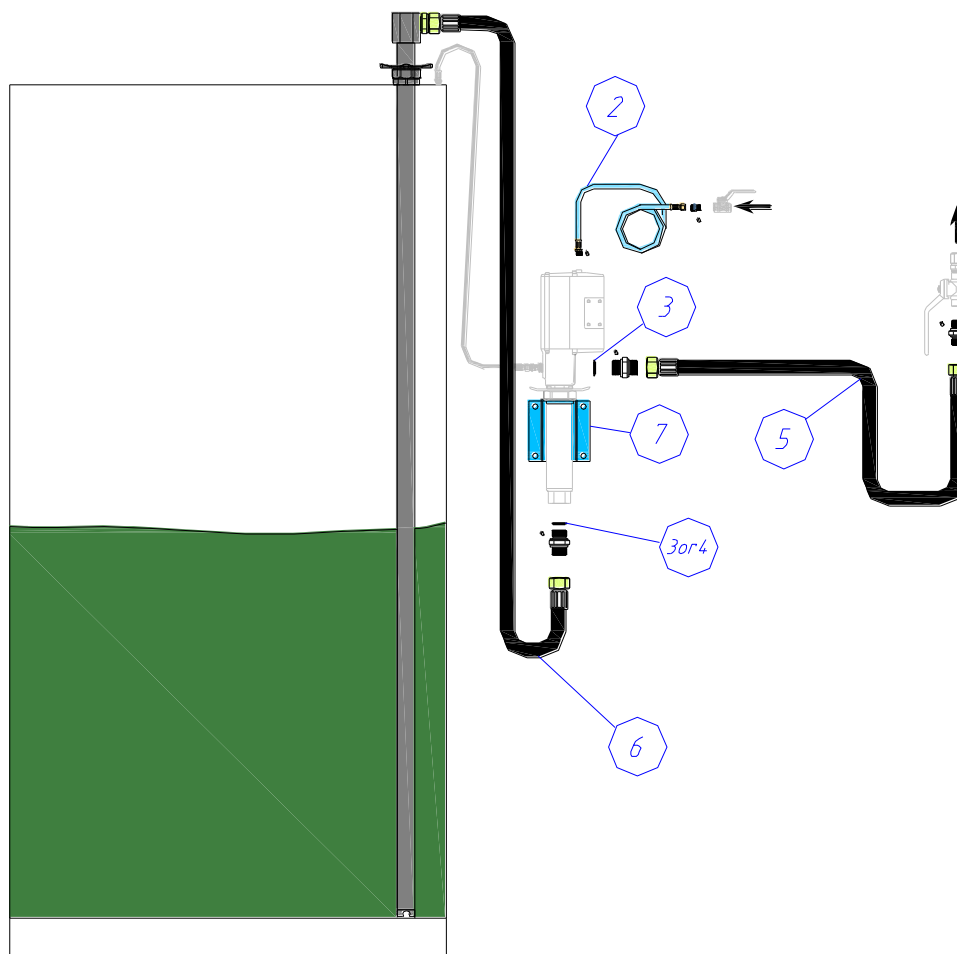

För väggmonterad oljepump för tank.  
For wall mounted air operated oil pump with a tank suction attachment.  
För pumpar: 22800, 22810, 22850 och 22760  
For pumps: 22800, 22810, 22850 och 22760

Pos	Description	Quantity	Part No	Remark
2	Luftslang / Air hose 1500mm, 1/4"	1	48101	
3	Gummi-stålbricka / Rubber steel washer 3/4"	2	10103544	
4	Gummi-stålbricka / Rubber steel washer 1"	1	10103517	
5	Utloppsslang / Outlet hose 1500mm, 3/4"	1	28079	
6	Sugslang, sugrör / Suction hose, suction tube 2000mm, 1700mm	1	28311	
7	Väggfäste / Wall bracket	1	28524	